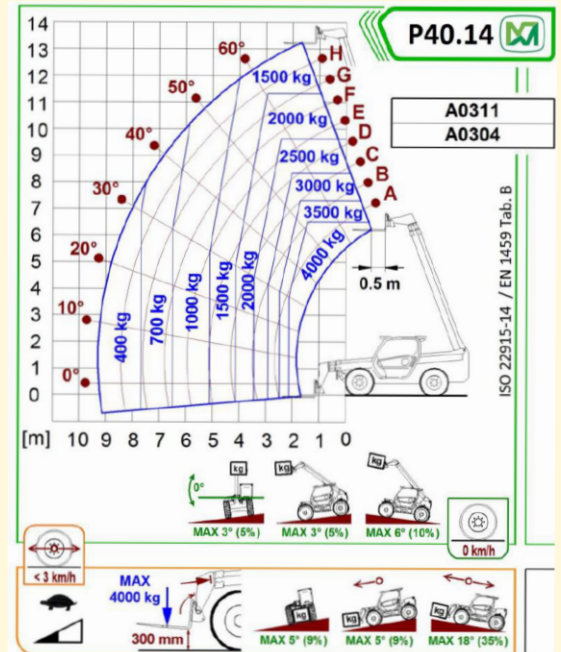

► Teleskop-Geländestapler ► SP-TST 1400 Merlo

Bauart	Teleskop-Geländestapler
Hubhöhe max.	ca. 13,50 m
Tragkraft max.	ca. 4000 kg
Reichweite max.	ca. 9,30 m
Last bei max. Reichweite mit Abstützung	1 000 kg
Wenderadius	ca. 3,92 m
Transportlänge	ca. 5,75 m
Transportbreite	ca. 2,38 m
Transporthöhe	ca. 2,43 m
Gerätgewicht mit Gabel	ca. 10 136 kg
Zubehör	Gabeln, Kranhaken