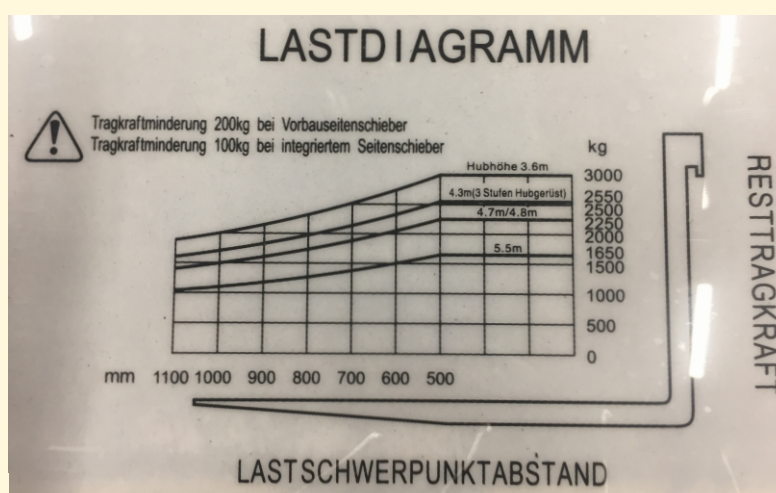

► Gabelstapler

► SP-ST 30/48E

Vermietung | Verkauf | Service
Partner der System Lift AG

Bauart	Gabelstapler
Hubhöhe	max. 4,80 m
Tragfähigkeit max.	ca. 3.000 kg
Transportlänge ohne Gabeln	ca. 2,50 m
Transportbreite	ca. 1,27 m
Transporthöhe	ca. 2,25 m
Länge Gabelrücken	ca. 1,20 m
Gabelverlängerung	ca. 1,80 m
Eigengewicht	ca. 5.593 kg
Antrieb	Elektro
Seitenschieber	ja
Abriebfreie Reifen	ja

ACHTUNG: Tragkraft ist abhängig vom Lastschwerpunkt sowie der Hubhöhe