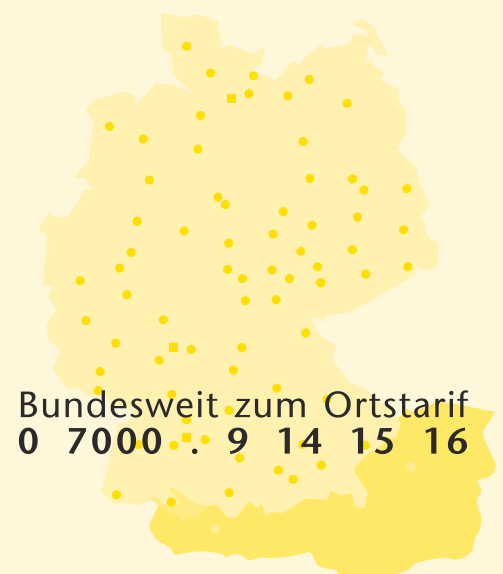

► Spezial-Arbeitsbühne

► SP-S 80

Vermietung | Verkauf | Service
Partner der System Lift AG

| | |
|-------------------------------------|----------------------|
| Bauart | Senkrechtlift |
| Arbeitshöhe | ca. 8,02 m |
| Plattformhöhe | ca. 6,02 m |
| Tragfähigkeit max. | ca. 159 kg |
| Korbgröße max. | ca. 1,40 x 0,75 m |
| Korb drehbar | nein |
| Transportlänge | ca. 1,35 m |
| Transportbreite | ca. 0,80 m |
| Transporthöhe | ca. 1,98 m |
| Eigengewicht | ca. 1.147 kg |
| Antrieb | Elektro |
| Aufstellneigung längs / quer | ca. 3 ° / 1,5 ° |
| Einsatz im Freien | nein |
| Abriebfreie Reifen | ja |

Bundesweit zum Ortstarif
0 7000 . 9 14 15 16