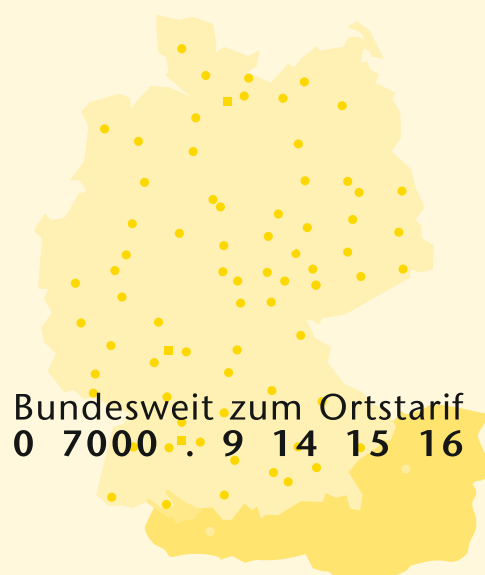

► **Spezial-Teleskop-Arbeitsbühne**  
► **SP-I 120E098**

<b>Bauart</b>	<b>Teleskop mit Korbarm</b>
<b>Arbeitshöhe</b>	ca. 12,00 m
<b>Plattformhöhe</b>	ca. 10,00 m
<b>Reichweite max.</b>	ca. 5,15 m
<b>Tragfähigkeit max.</b>	ca. 200 kg
<b>Korbgröße</b>	ca. 0,75 x 0,98 m
<b>Korb drehbar</b>	ja
<b>Transportlänge</b>	ca. 3,10 m
<b>Transportbreite</b>	ca. 0,98 m
<b>Transporthöhe</b>	ca. 1,98 m
<b>Eigengewicht</b>	ca. 4 800 kg
<b>Aufstellneigung</b>	ca. 3°
<b>Antrieb</b>	<b>Elektro</b>

Bundesweit zum Ortstarif  
0 7000 . 9 14 15 16