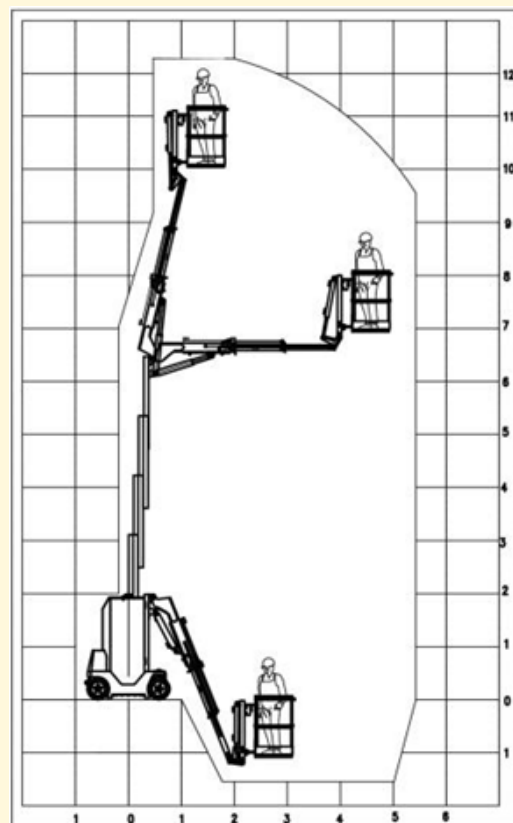

► **Spezial-Teleskop-Arbeitsbühne**  
► **SP-I 120E098**

<b>Bauart</b>	<b>Teleskop mit Korbarm</b>
<b>Arbeitshöhe</b>	ca. 12,00 m
<b>Plattformhöhe</b>	ca. 10,00 m
<b>Reichweite max.</b>	ca. 5,15 m
<b>Tragfähigkeit max.</b>	ca. 200 kg
<b>Korbgröße</b>	ca. 0,75 x 0,98 m
<b>Korb drehbar</b>	ja
<b>Transportlänge</b>	ca. 3,10 m
<b>Transportbreite</b>	ca. 0,98 m
<b>Transporthöhe</b>	ca. 1,98 m
<b>Eigengewicht</b>	ca. 4 800 kg
<b>Aufstellneigung</b>	ca. 3°
<b>Antrieb</b>	<b>Elektro</b>