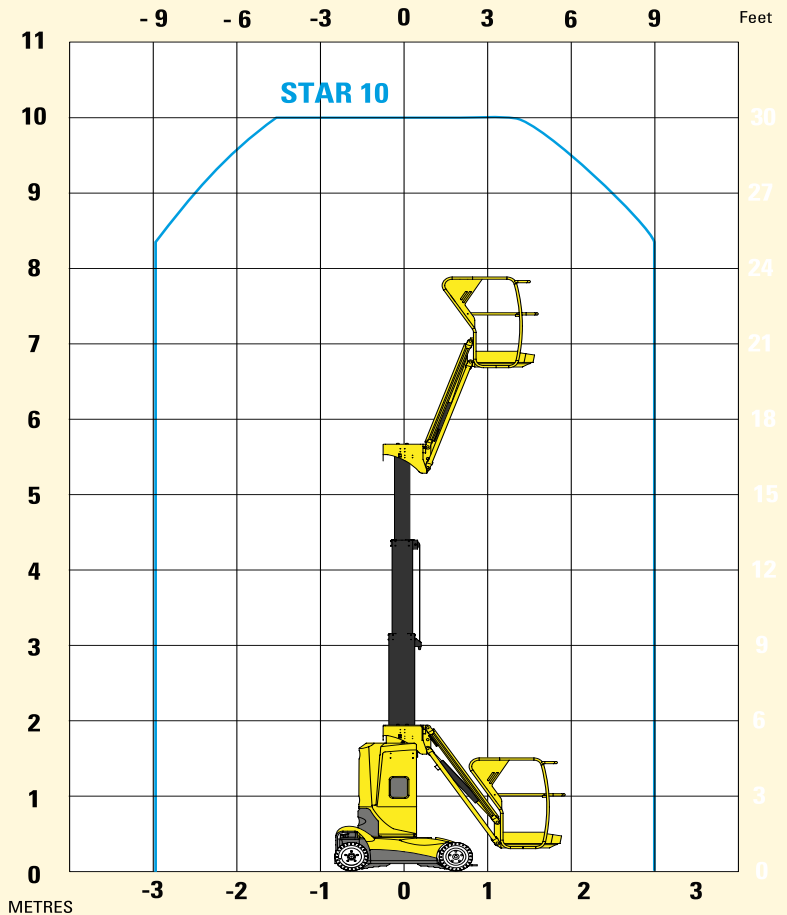

► Teleskop-Arbeitsbühne

► SP-I 100E

Bauart	Teleskop mit Korbarm
Arbeitshöhe	ca. 10,00 m
Plattformhöhe	ca. 8,00 m
Reichweite max.	ca. 3,00 m
Tragfähigkeit max.	ca. 200 kg
Korbgröße	ca. 0,78 x 0,93 m
Korb drehbar	nein
Transportlänge	ca. 2,70 m
Transportbreite	ca. 1,00 m
Transporthöhe	ca. 1,99 m
Eigengewicht	ca. 2.735 kg
Aufstellneigung	ca. 3°
Antrieb	Elektro