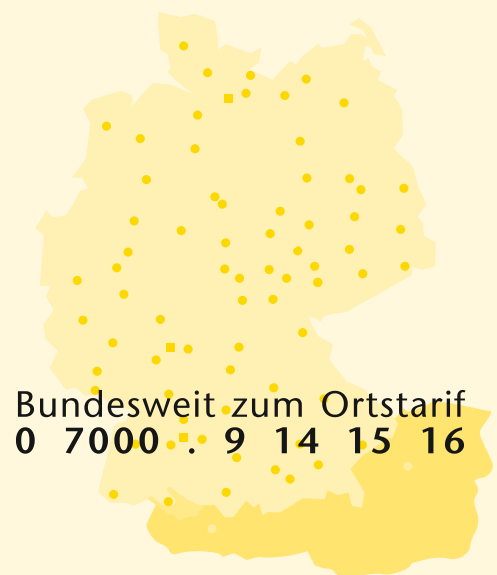

▶ Teleskop-Arbeitsbühne

▶ TB 220

Vermietung | Verkauf | Service
Partner der System Lift AG

Bauart	Teleskop mit Korbarm
Arbeitshöhe	ca. 21,80 m
Plattformhöhe	ca. 19,80 m
Reichweite max.	ca. 17,10 m
Tragfähigkeit max.	ca. 227 kg
Korbgröße	ca. 1,80 x 0,76 m
Korb drehbar	ja
(Transport) Länge (ca. 7,60 m)	ca. 9,42 m
Transportbreite	ca. 2,49 m
Transporthöhe	ca. 2,72 m
seitlicher Überhang	ca. 1,22 m
Eigengewicht	ca. 10.102 kg
Aufstellneigung	ca. 3°
Antrieb	Diesel

Bundesweit zum Ortstarif
0 7000 9 14 15 16