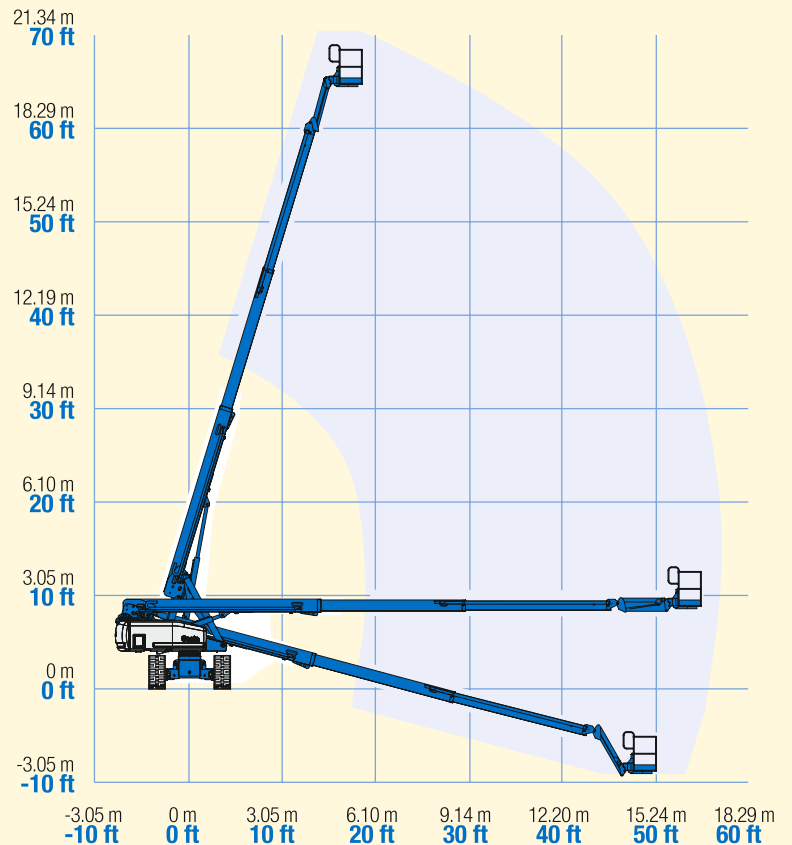

▶ Teleskop-Arbeitsbühne

▶ TB 220

Vermietung | Verkauf | Service
Partner der System Lift AG

Bauart	Teleskop mit Korbarm
Arbeitshöhe	ca. 21,80 m
Plattformhöhe	ca. 19,80 m
Reichweite max.	ca. 17,10 m
Tragfähigkeit max.	ca. 227 kg
Korbgröße	ca. 1,80 x 0,76 m
Korb drehbar	ja
(Transport) Länge (ca. 7,60 m)	ca. 9,42 m
Transportbreite	ca. 2,49 m
Transporthöhe	ca. 2,72 m
seitlicher Überhang	ca. 1,22 m
Eigengewicht	ca. 10.102 kg
Aufstellneigung	ca. 3°
Antrieb	Diesel