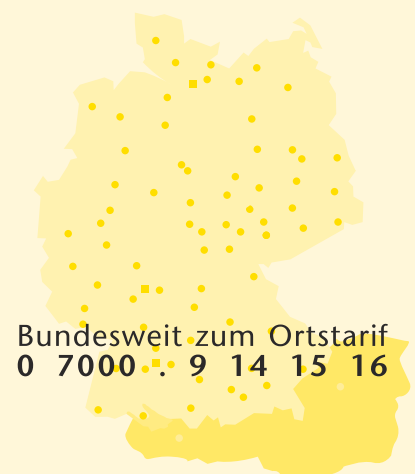

► Scheren-Arbeitsbühne ► SB 81E-08

Vermietung | Verkauf | Service
Partner der System Lift AG

Bauart	Scheren-Arbeitsbühne
Arbeitshöhe	ca. 8,10 m
Plattformhöhe	ca. 6,10 m
Plattformgröße	ca. 2,39 x 0,76 m
Tragfähigkeit max.	ca. 340 kg
Ausschublänge	ca. 0,90 m
Ausschubtragkraft	ca. 120 kg
Transportlänge	ca. 2,54 m
Transportbreite	ca. 0,84 m
Transporthöhe (Geländer geklappt)	ca. 1,82 m
Gerätehöhe	ca. 2,10 m
Eigengewicht	ca. 2.090 kg
Antrieb	Elektro
Aufstellneigung	ca. 2 °
Einsatz im Freien	ja - 1 Person
Geländegängig	nein
Abriebfreie Reifen	ja

Bundesweit zum Ortstarif
0 7000 9 14 15 16