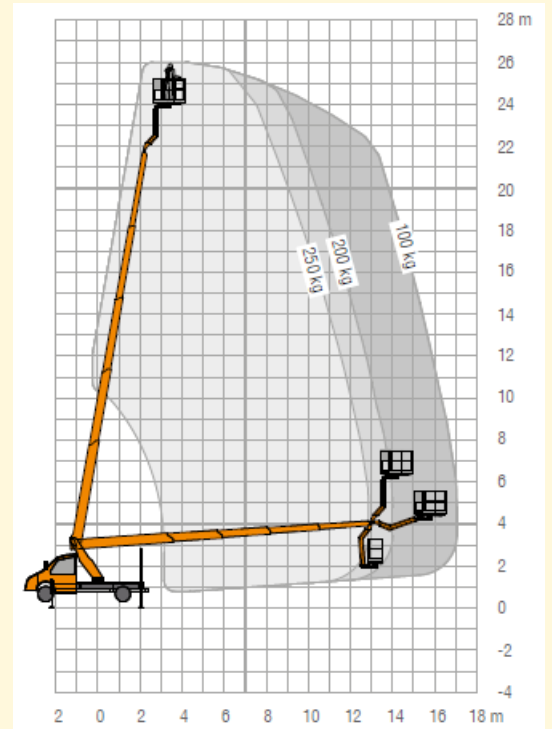

- ▶ LKW-Arbeitsbühne
- ▶ **LK 260K (Sprinter)**

<b>Bauart</b>	<b>Teleskop mit Korbarm</b>
<b>Arbeitshöhe</b>	ca. 26,00 m
<b>Plattformhöhe</b>	ca. 24,00 m
<b>Reichweite max.</b>	ca. 17,00 m
<b>Tragfähigkeit max.</b>	ca. 250 kg
<b>Korbgröße</b>	ca. 1,40 x 0,70 m
<b>Korb drehbar</b>	ja
<b>Transportlänge</b>	ca. 7,86 m
<b>Transportbreite</b>	ca. 2,30 m
<b>Transporthöhe</b>	ca. 3,05 m
<b>Abstützbreite</b>	ca. 3,85 m
<b>Eigengewicht</b>	ca. 3.500 kg
<b>Aufstellneigung</b>	ca. 5°
<b>Führerscheinklasse</b>	<b>B</b>