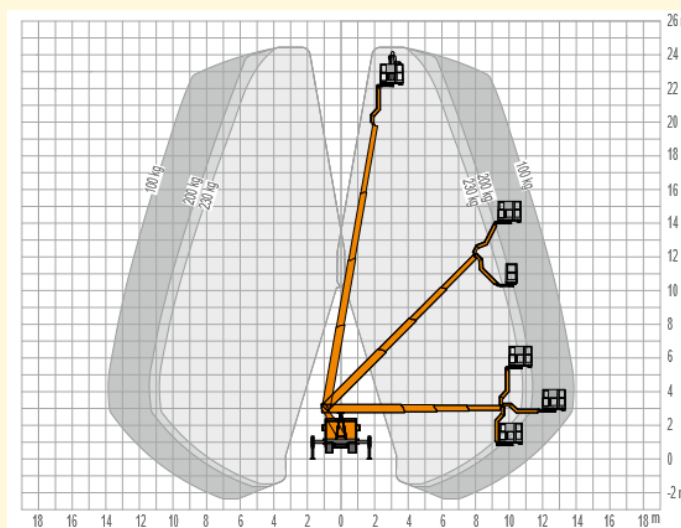

- ▶ LKW-Arbeitsbühne
- ▶ **LK 250K (Sprinter)**

<b>Bauart</b>	<b>Teleskop mit Korbarm</b>
<b>Arbeitshöhe</b>	ca. 24,50 m
<b>Plattformhöhe</b>	ca. 22,50 m
<b>Reichweite max.</b>	ca. 16,50 m
<b>Tragfähigkeit max.</b>	ca. 230 kg
<b>Korbgröße</b>	ca. 1,40 x 0,70 m
<b>Korb drehbar</b>	ja
<b>Transportlänge</b>	ca. 7,75 m
<b>Transportbreite</b>	ca. 2,20 m
<b>Transporthöhe</b>	ca. 3,04 m
<b>Abstützbreite</b>	ca. 3,66 m
<b>Eigengewicht</b>	ca. 3.500 kg
<b>Aufstellneigung</b>	ca. 5°
<b>Führerscheinklasse</b>	<b>B</b>