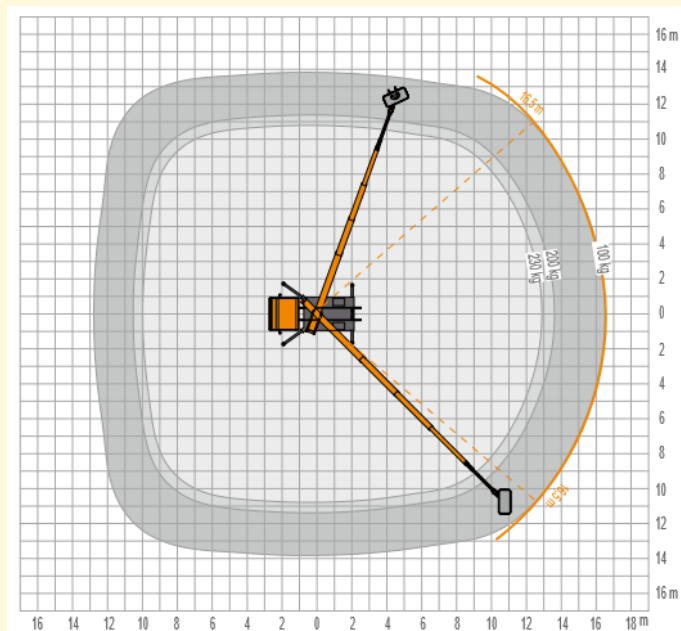

- ▶ LKW-Arbeitsbühne
- ▶ **LK 250K (Sprinter)**

<b>Bauart</b>	<b>Teleskop mit Korbarm</b>
<b>Arbeitshöhe</b>	ca. 24,50 m
<b>Plattformhöhe</b>	ca. 22,50 m
<b>Reichweite max.</b>	ca. 16,50 m
<b>Tragfähigkeit max.</b>	ca. 230 kg
<b>Korbgröße</b>	ca. 1,40 x 0,70 m
<b>Korb drehbar</b>	ja
<b>Transportlänge</b>	ca. 7,75 m
<b>Transportbreite</b>	ca. 2,20 m
<b>Transporthöhe</b>	ca. 3,04 m
<b>Abstützbreite</b>	ca. 3,66 m
<b>Eigengewicht</b>	ca. 3.500 kg
<b>Aufstellneigung</b>	ca. 5°
<b>Führerscheinklasse</b>	<b>B</b>