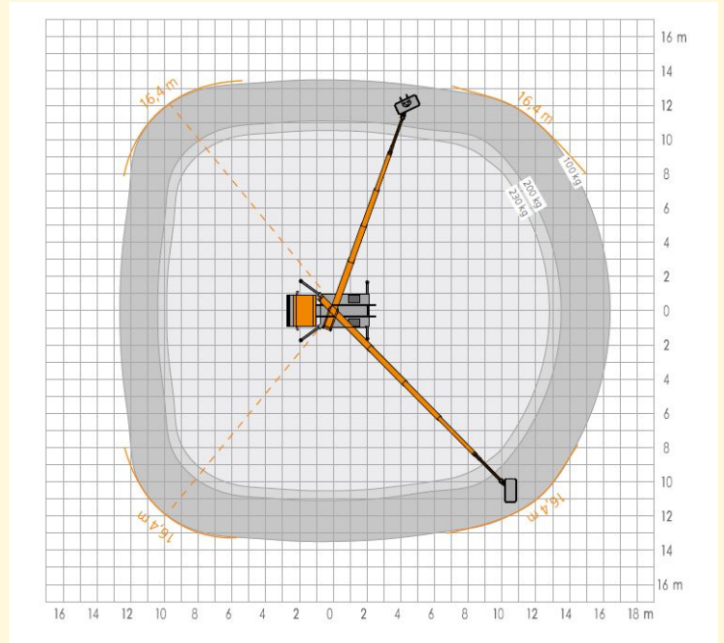

► LKW - Arbeitsbühne
► **LK 220K (Sprinter)**

Bauart	Teleskop mit Korbarm
Arbeitshöhe	ca. 21,80 m
Plattformhöhe	ca. 19,80 m
Reichweite max.	ca. 16,40 m
Tragfähigkeit max.	ca. 230 kg
Korbgröße	ca. 1,40 x 0,70 m
Korb drehbar	ja
Transportlänge	ca. 7,75 m
Transportbreite	ca. 2,20 m
Transporthöhe	ca. 3,02 m
Abstützbreite	ca. 2,20 - 3,68 m
Eigengewicht	ca. 3.300 kg
Aufstellneigung	ca. 5 °
Führerscheinklasse	B