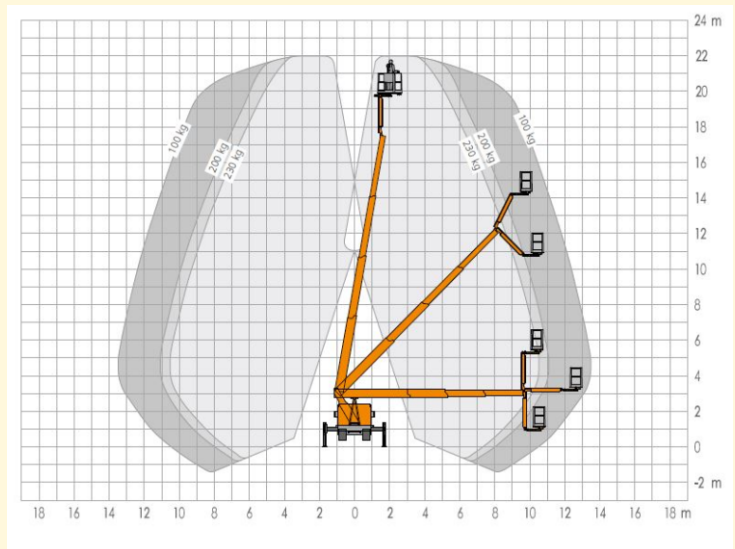

► LKW - Arbeitsbühne
► **LK 220K (Sprinter)**

Bauart	Teleskop mit Korbarm
Arbeitshöhe	ca. 21,80 m
Plattformhöhe	ca. 19,80 m
Reichweite max.	ca. 16,40 m
Tragfähigkeit max.	ca. 230 kg
Korbgröße	ca. 1,40 x 0,70 m
Korb drehbar	ja
Transportlänge	ca. 7,75 m
Transportbreite	ca. 2,20 m
Transporthöhe	ca. 3,02 m
Abstützbreite	ca. 2,20 - 3,68 m
Eigengewicht	ca. 3.300 kg
Aufstellneigung	ca. 5 °
Führerscheinklasse	B