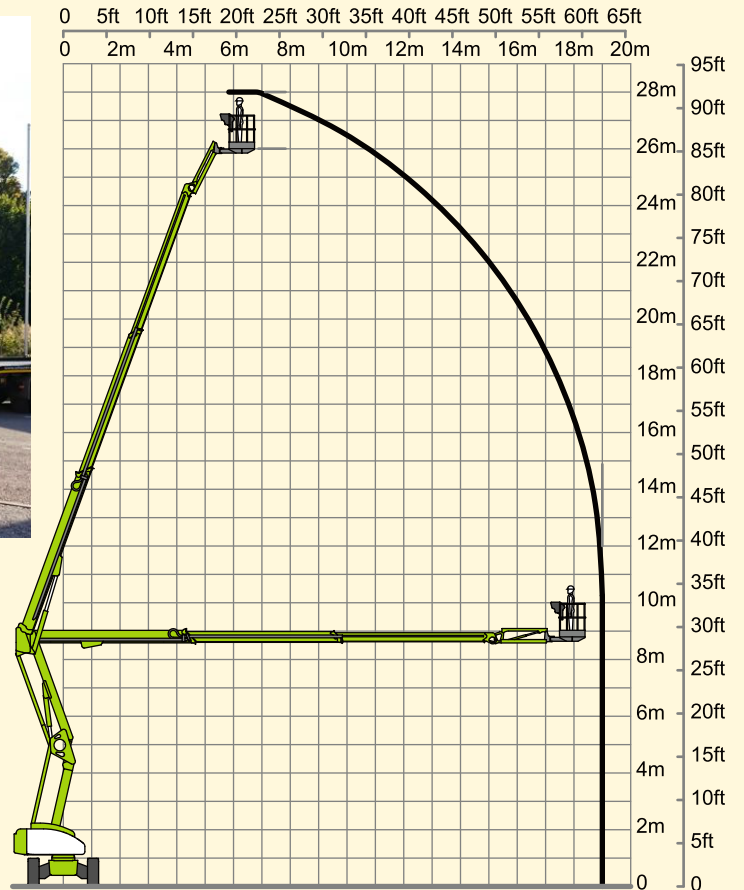

## ▶ Gelenkteleskop-Arbeitsbühne

## ▶ GTB 280D25K

<b>Bauart</b>	<b>Gelenkteleskop mit Korbarm</b>
<b>Arbeitshöhe</b>	ca. 28,00 m
<b>Plattformhöhe</b>	ca. 26,00 m
<b>Reichweite max.</b>	ca. 19,00 m
<b>Tragfähigkeit max. (3 Pers.)</b>	ca. 280 kg
<b>Korbgröße</b>	ca. 2,40 x 0,85 m
<b>Korb drehbar</b>	ja
<b>Transportlänge</b>	ca. 7,30 m
<b>Transportbreite</b>	ca. 2,49 m
<b>Transporthöhe</b>	ca. 2,70 m
<b>seitlicher Überhang</b>	ca. 0,49 m
<b>Eigengewicht</b>	ca. 14.660 kg
<b>Aufstellneigung</b>	ca. 5 °
<b>Geländetauglich</b>	ja
<b>Antrieb</b>	<b>Diesel/Allrad</b>