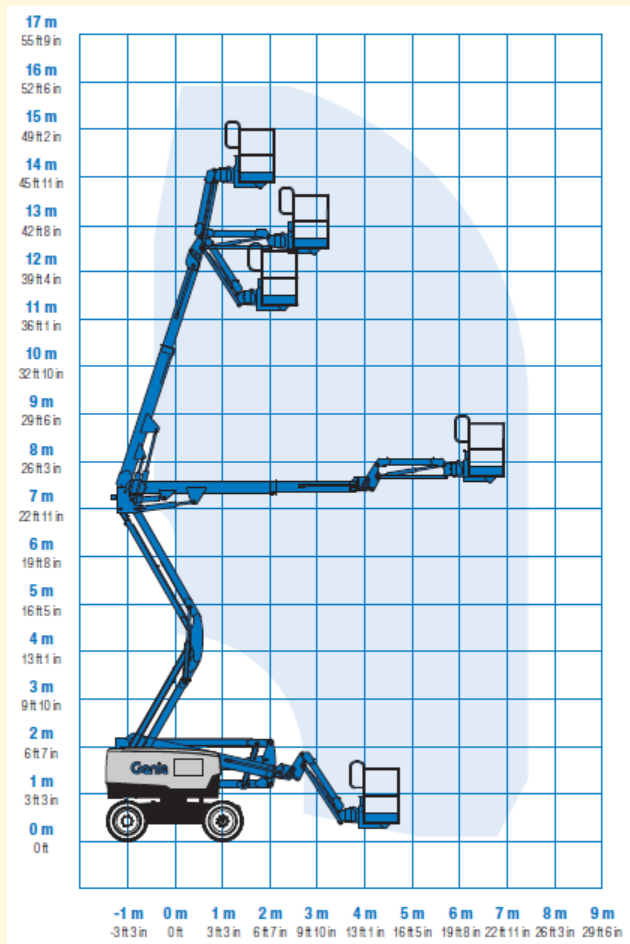

► Gelenkteleskop-Arbeitsbühne
► **GTB 159DE 4x4**

Bauart	Gelenkteleskop mit Korbarm	
Arbeitshöhe	ca.	15,92 m
Plattformhöhe	ca.	13,92 m
Reichweite max.	ca.	6,94 m
Tragfähigkeit max.	ca.	300 kg (2 Pers.)
Korbgröße	ca.	1,83 x 0,76 m
Korb drehbar	ja	
Transportlänge	ca.	5,87 m
Transportbreite	ca.	2,29 m
Transporthöhe	ca.	2,29 m
Eigengewicht	ca.	6 568 kg
Aufstellneigung	ca.	4,5° / 4,5°
Antrieb	Diesel / Elektro	
abriebfreie Reifen	ja	