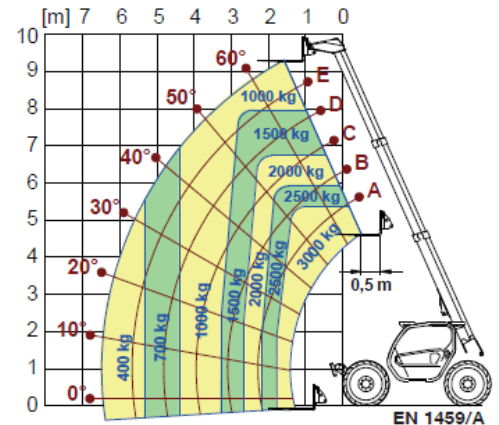

► Teleskop-Geländestapler ► SP-TST 1000 - BJ 2021

P30.10 MIT LASTGABELN AUF REIFEN

P30.10 MIT LASTGABELN AUF ABSTÜTZUNGEN

Bauart	Teleskop-Geländestapler
Hubhöhe max.	ca. 9,80 m
Tragkraft max.	ca. 3 000 kg
Reichweite max. mit max. Hublast	2,30 m
Transportlänge	ca. 4,70 m
Transportbreite	ca. 2,10 m
Transporthöhe	ca. 2,12 m
Einsatzgewicht	ca. 7 600 kg
Zubehör	Gabeln, Lasthaken
Abriebfreie Reifen	ja