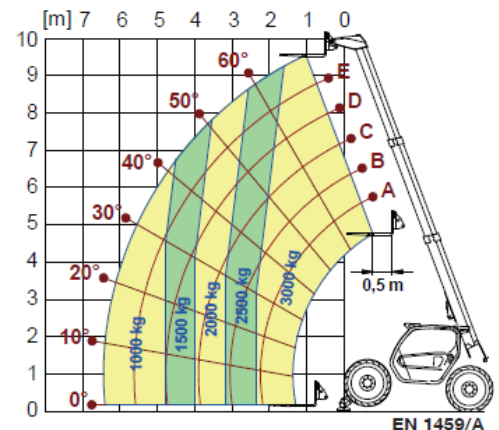

► Teleskop-Geländestapler ► SP-TST 1000 - BJ 2021

P30.10 MIT LASTGABELN AUF REIFEN

P30.10 MIT LASTGABELN AUF ABSTÜTZUNGEN

Bauart	Teleskop-Geländestapler
Hubhöhe max.	ca. 9,80 m
Tragkraft max.	ca. 3 000 kg
Reichweite max. mit max. Hublast	2,30 m
Transportlänge	ca. 4,70 m
Transportbreite	ca. 2,10 m
Transporthöhe	ca. 2,12 m
Einsatzgewicht	ca. 7 600 kg
Zubehör	Gabeln, Lasthaken
Abriebfreie Reifen	ja