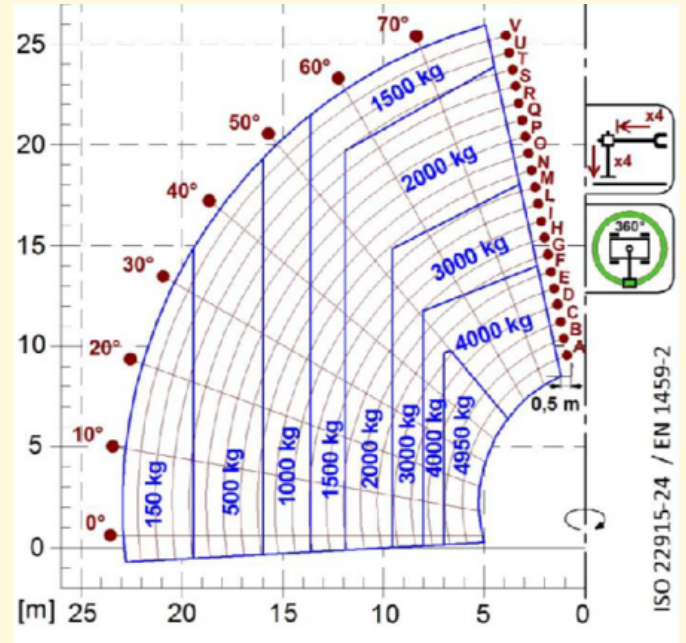

## ► Teleskop-Geländestapler roto

## ► SP-TST 2600 roto

### Bauart Teleskop-Geländestapler roto

Hubhöhe max.	ca. 25,90 m
Tragkraft max.	ca. 4950 kg
Reichweite max.	ca. 22,90 m
Schwenkbare Hubhöhe	ja
mit max. Hublast	6,30 m
Breite Stapler abgestützt	5,01 m
Transportlänge (bis Gabelträger)	ca. 7,15 m
Transportbreite	ca. 2,43 m
Transporthöhe	3,12 m
Einsatzgewicht (mit Gabeln)	ca. 16 600 kg