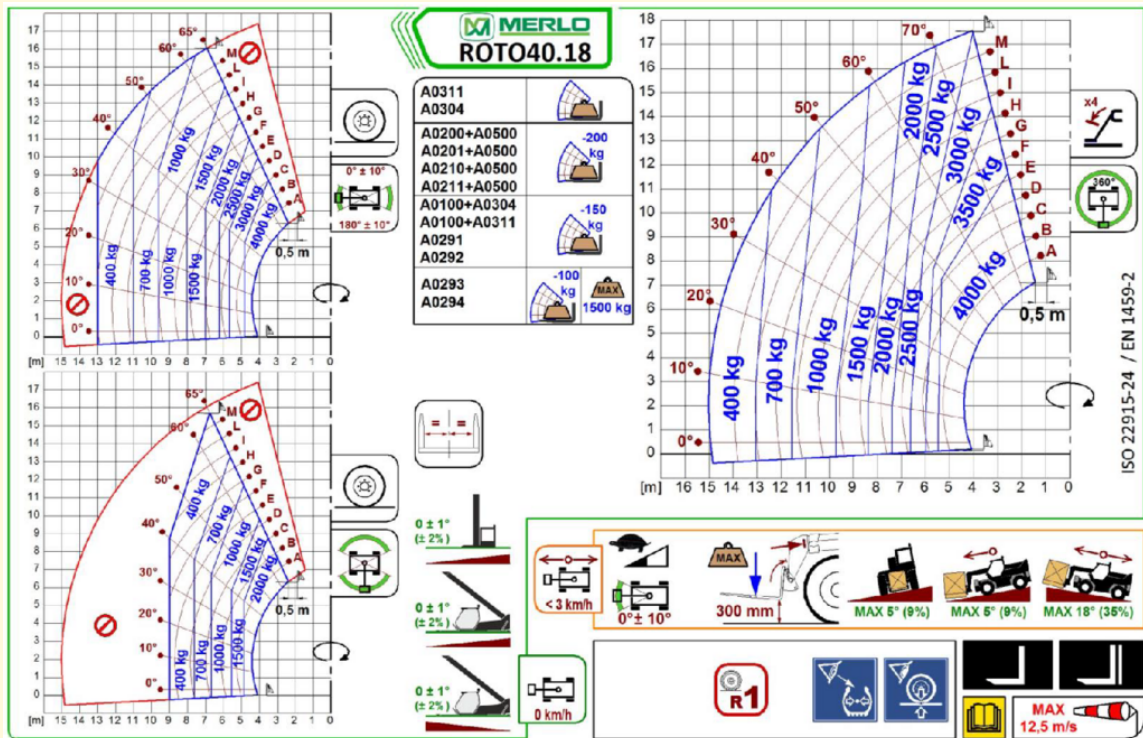

► Teleskop-Geländestapler roto

► SP-TST 1800 roto

Bauart Teleskop-Geländestapler roto

Hubhöhe max. ca. 17,70 m

Tragkraft max. ca. 4000 kg

Reichweite max. ca. 15,00 m

Schwenkbare Hubhöhe ja

mit max. Hublast 11,10 m

Breite Stapler abgestützt 3,75 m

Transportlänge (bis Gabelträger) ca. 5,97 m

Transportbreite ca. 2,24 m

Transporthöhe 2,96 m

Einsatzgewicht (mit Gabeln) ca. 13 670 kg

Zubehör (Eigengewicht/max. Tragkraft):

Gabeln 1,20 m (352 kg/4500 kg)

Lasthaken (100 kg/4500 kg)

Seilwinde (574 kg/4000 kg)

Schaufel (400 kg/2025 kg)

Funkfernbedienung