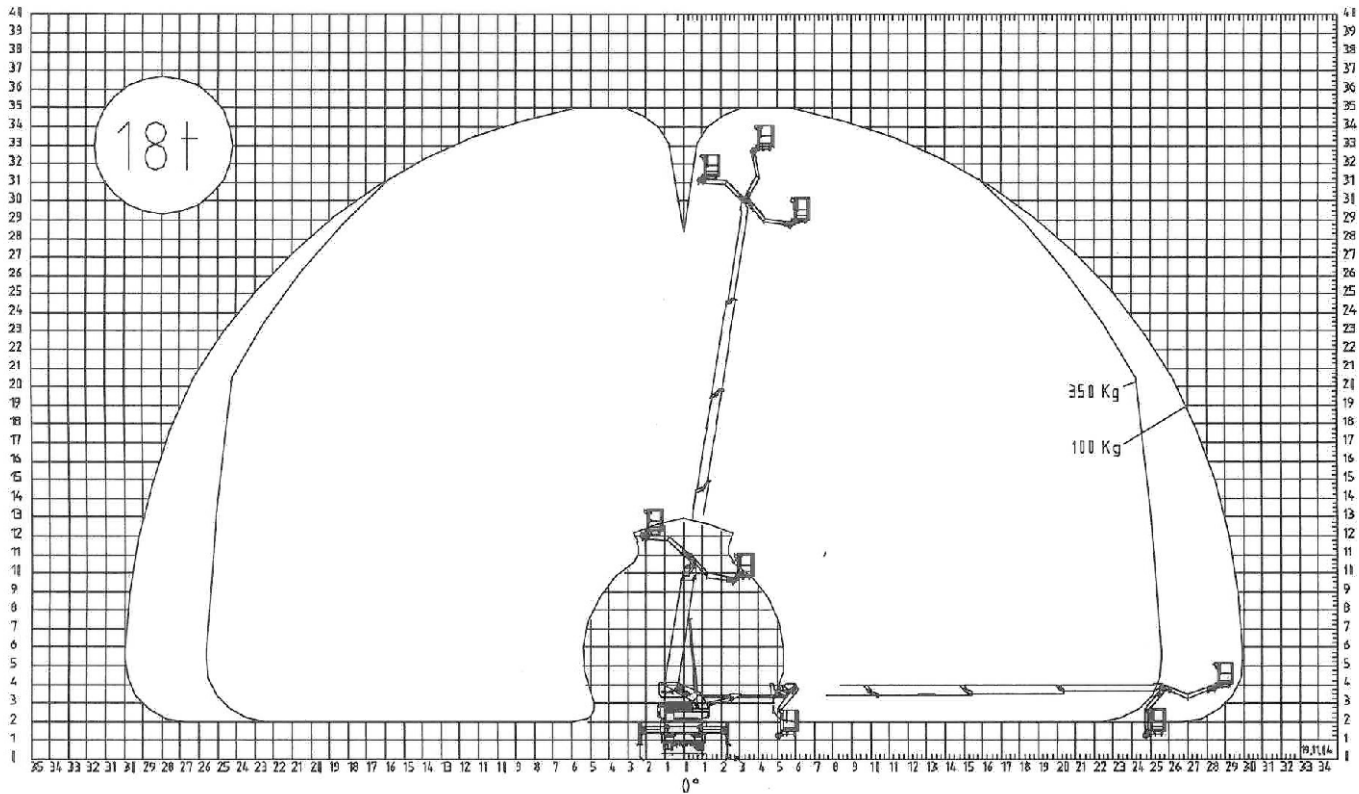

► LKW-Arbeitsbühne

► LK 350

Vermietung | Verkauf | Service
Partner der System Lift AG

Bauart	Teleskop mit Korbarm
Arbeitshöhe	ca. 35,00 m
Plattformhöhe	ca. 33,00 m
Reichweite max.	ca. 25,50 m
Tragfähigkeit max.	ca. 350 kg
Korbgröße	ca. 2,00 x 1,13 m
Korb drehbar	ja
Transportlänge	ca. 8,20 m
Transportbreite	ca. 2,55 m
Transporthöhe	ca. 4,00 m
Abstützbreite	ca. 2,25 - 4,73 m
Eigengewicht	ca. 18.000 kg
Führerscheinklasse	CE