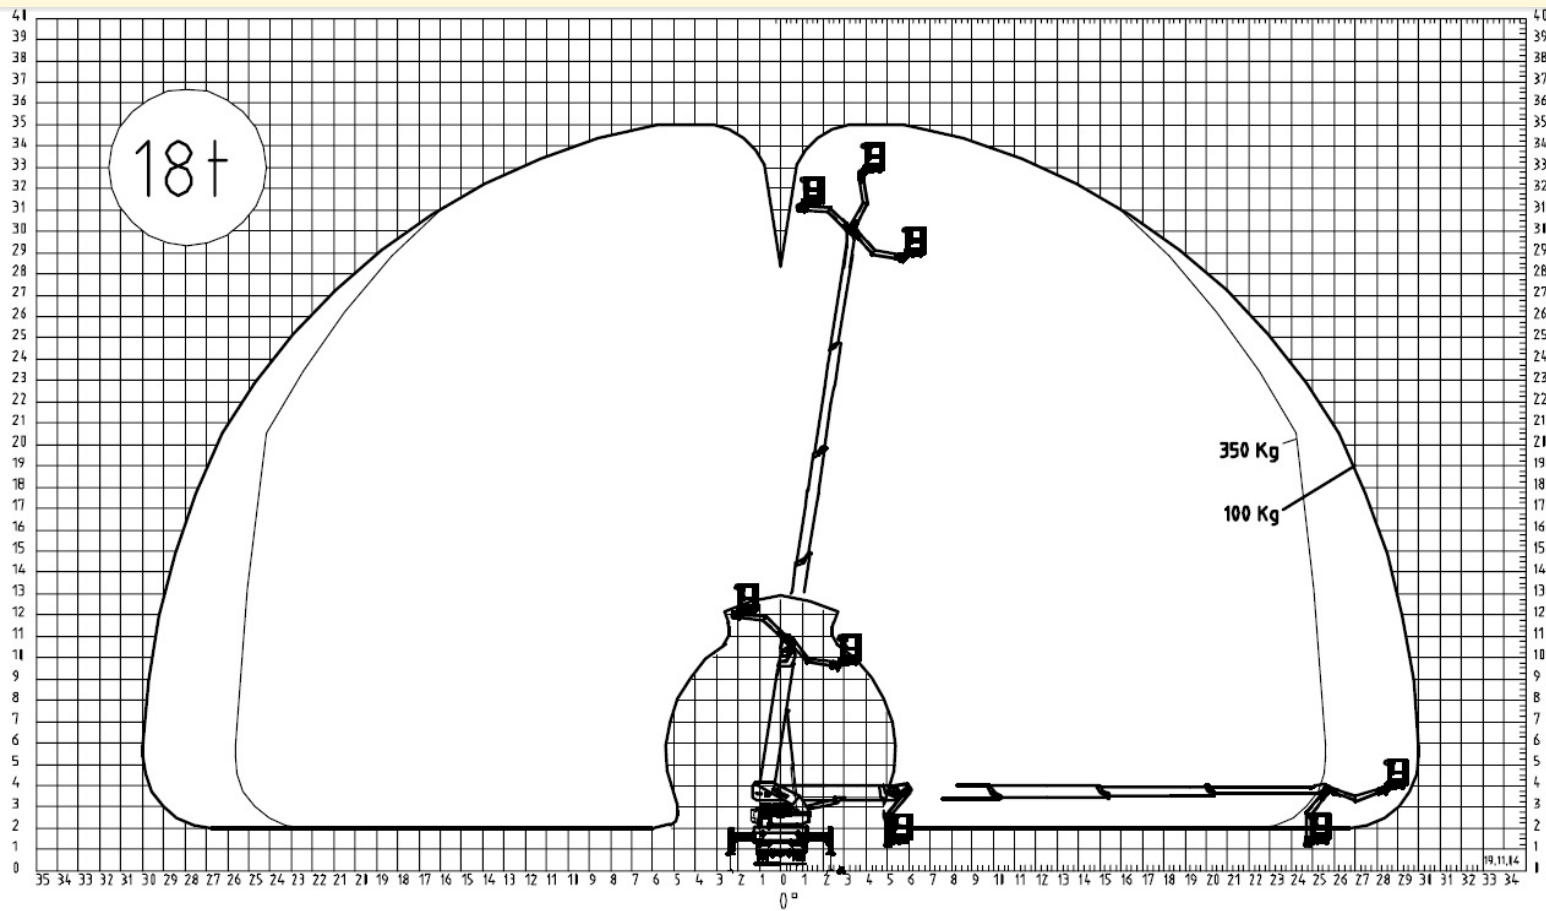

▶ LKW-Arbeitsbühne

▶ LK 350

Vermietung | Verkauf | Service
Partner der System Lift AG

Ferdinand Scheurer GmbH
Arbeitsbühnenvermietung
Hagwiesen 1 - D-73035 Göppingen
Telefon + 49 71 61 . 9 14 15 16
Telefax + 49 71 61 . 9 14 15 44
info@scheurer-arbeitsbuehnen.de
www.scheurer-arbeitsbuehnen.de

Ferdinand Scheurer GmbH
Niederlassung Schwäbisch Gmünd
Freimühle 3 - D-73529 Schwäbisch Gmünd
Telefon + 49 71 71 . 18 64 21

Ferdinand Scheurer GmbH
Übergabestation Kirchheim/Teck
Stuttgarter Str. 106 (bei Europcar)
D-73230 Kirchheim/Teck
Telefon + 49 70 21 . 97 93 26