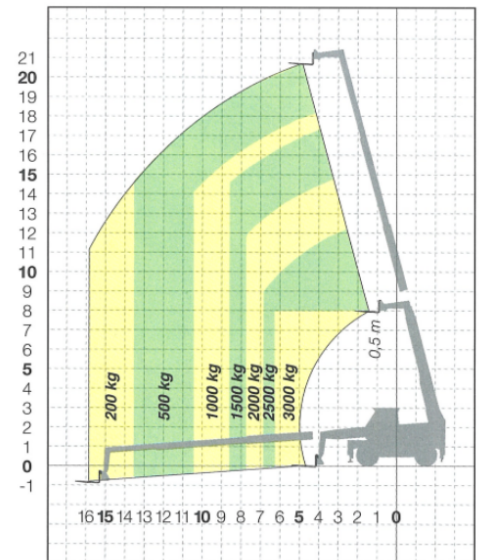

► Teleskop-Geländestapler roto

► SP-TST 2100 roto

Vermietung | Verkauf | Service
Partner der System Lift AG

ROTO 45.21 MCSS
MIT LASTGABELN AUF REIFEN

Bauart Teleskop-Geländestapler roto

Hubhöhe max. ca. 20,80 m

Tragkraft max. ca. 4500 kg

Reichweite max. ca. 18,00 m

Schwenkbare Hubhöhe ja

mit max. Hublast 10,80 m

Breite Stapler abgestützt 4,95 m

Transportlänge (bis Gabelträger) ca. 6,60 m

Transportbreite ca. 2,40 m

Transporthöhe 3,00 m

Einsatzgewicht (mit Gabeln) ca. 15400 kg

Zubehör (Eigengewicht/max. Tragkraft):

Gabeln 1,20 m (352 kg/4500 kg)

Lasthaken (100 kg/4500 kg)

Seilwinde (574 kg/4000 kg)

Schaufel (400 kg/2025 kg)