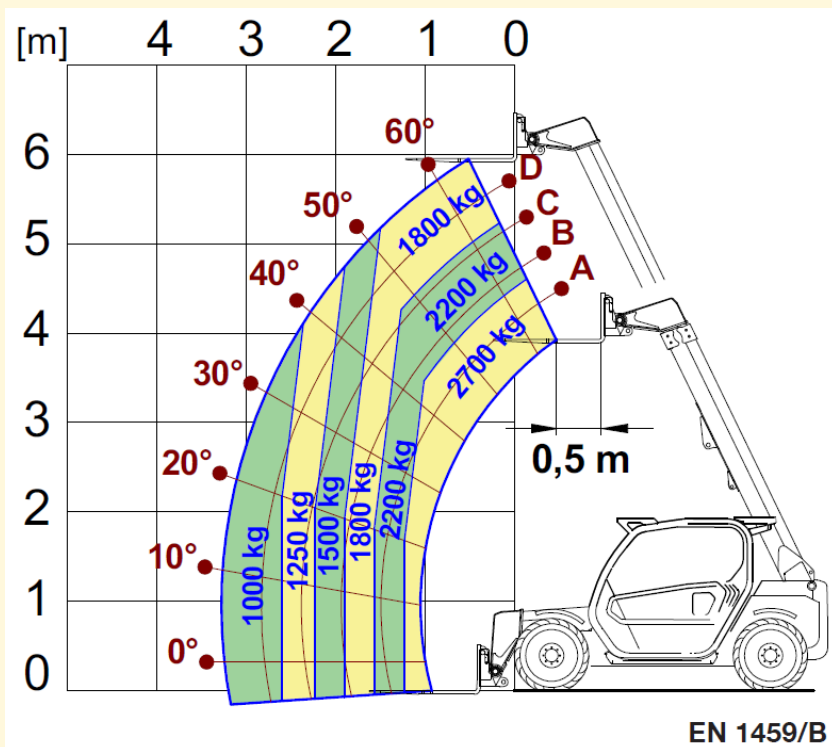

## ► Teleskop-Geländestapler

## ► SP-TST 600

Vermietung | Verkauf | Service  
Partner der System Lift AG

Bauart	Teleskop-Geländestapler
Hubhöhe max.	ca. 5,90 m
Tragkraft max.	ca. 2700 kg
Reichweite max.	ca. 3,30 m
mit max. Hublast	1,20 m
Transportlänge	ca. 3,91 m
Transportbreite	ca. 1,84 m
Transporthöhe	ca. 1,95 m
Einsatzgewicht	
mit Lastgabel	ca. 4850 kg
Zubehör	Gabeln