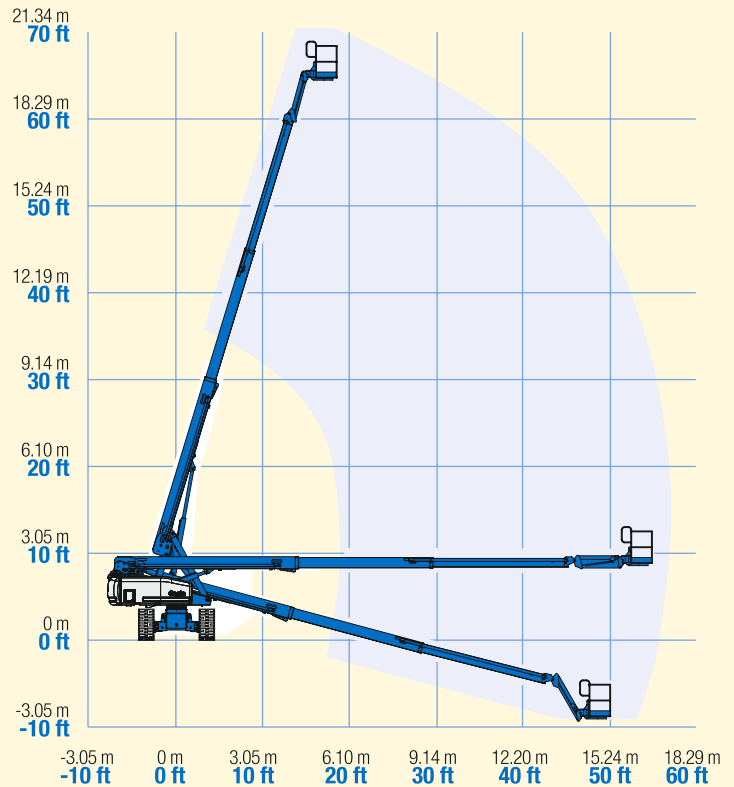

► Spezial-Arbeitsbühne

► TB SP-R220

Vermietung | Verkauf | Service
Partner der System Lift AG

Bauart	Teleskop mit Korbarm
Arbeitshöhe	ca. 21,86 m
Plattformhöhe	ca. 19,86 m
Reichweite max.	ca. 17,10 m
Tragfähigkeit max.	ca. 227 kg
Korbgröße	ca. 2,44 x 0,91 m
Korb drehbar	ja
Transportlänge	ca. 9,50 m
Transportbreite	ca. 2,59 m
Transporthöhe	ca. 2,77 m
seitlicher Überhang	ca. 1,14 m
Eigengewicht	ca. 12.229 kg
Aufstellneigung	ca. 4,5°
Antrieb	Diesel