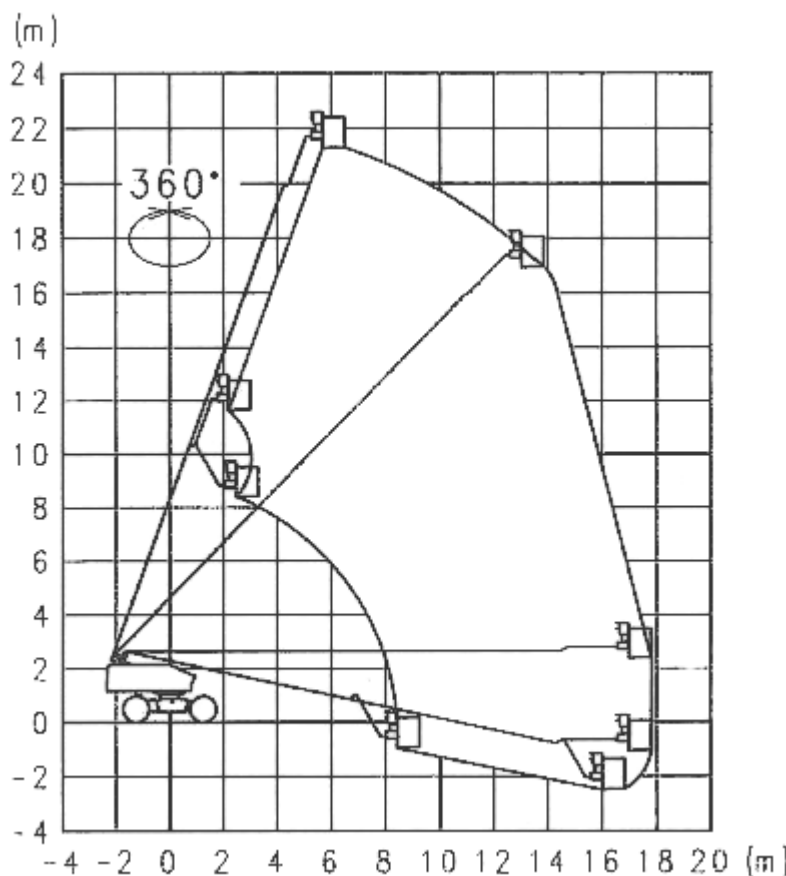

## ► Teleskop-Arbeitsbühne

## ► TB 230

Vermietung | Verkauf | Service  
Partner der System Lift AG

<b>Bauart</b>	<b>Teleskop mit Korbarm</b>
<b>Arbeitshöhe</b>	ca. 23,00 m
<b>Plattformhöhe</b>	ca. 21,00 m
<b>Reichweite max.</b>	ca. 17,80 m
<b>Tragfähigkeit max.</b>	ca. 250 kg
<b>Korbgröße</b>	ca. 1,80 x 0,75 m
<b>Korb drehbar</b>	ja
<b>Transportlänge</b>	ca. 11,57 m
<b>Transportbreite</b>	ca. 2,43 m
<b>Transporthöhe</b>	ca. 2,64 m
<b>seitlicher Überhang</b>	ca. 1,14 m
<b>Eigengewicht</b>	ca. 14.700 kg
<b>Aufstellneigung</b>	ca. 5°
<b>Antrieb</b>	<b>Diesel / Allrad</b>