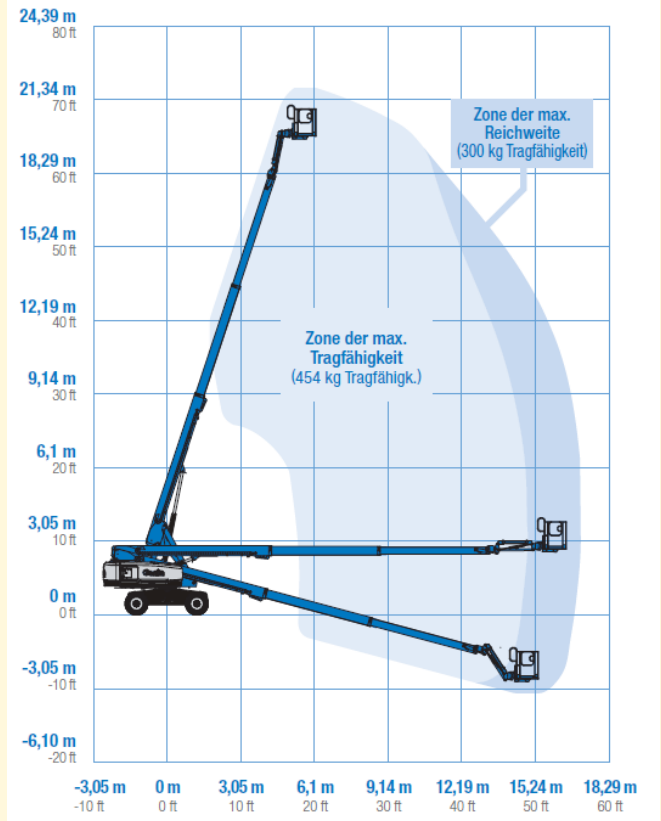

► Teleskop-Arbeitsbühne

► TB 220 (Genie S-65XC)

Bauart	Teleskop mit Korbarm
Arbeitshöhe	ca. 21,80 m
Plattformhöhe	ca. 19,80 m
Reichweite max.	ca. 16,50 m
Tragfähigkeit max.	ca. 300 kg (2 Pers.) ca. 454 kg (3 Pers.)
Korbgröße	ca. 2,44 x 0,91 m
Korb drehbar	ja, inkl. Tür für Überstieg
Transportlänge (mit untergekl. Korbarm)	ca. 7,80 m
Transportbreite	ca. 2,49 m
Transporthöhe	ca. 2,81 m
seitlicher Überhang	ca. 1,41 m
Eigengewicht	ca. 11433 kg
Aufstellneigung längs/quer	ca. 7°/5°
Antrieb	Diesel
abriebfreie Reifen	ja