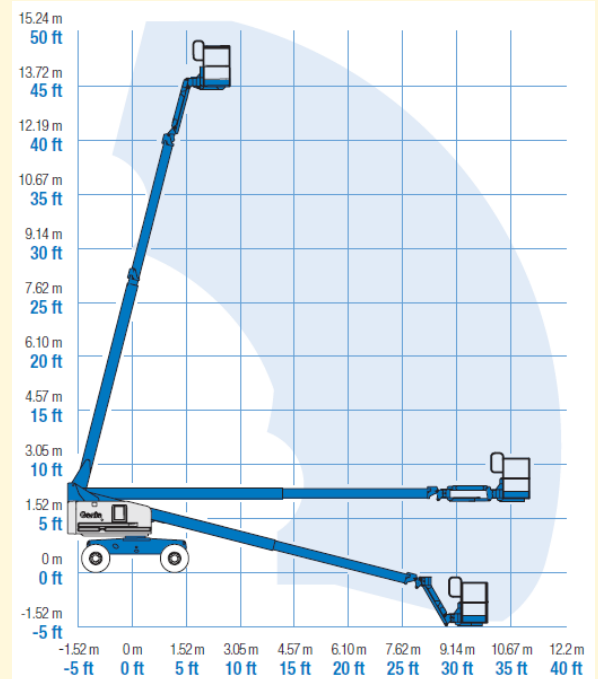

► **Spezial-Arbeitsbühne**
► **TB SP-R160**

Bauart	Teleskop mit Korbbarm
Arbeitshöhe	ca. 15,72 m
Plattformhöhe	ca. 13,72 m
Reichweite max.	ca. 11,18 m
Tragfähigkeit max.	ca. 227 kg
Korbgröße	ca. 2,44 x 0,91 m
Korb drehbar	ja
Transportlänge	ca. 6,8 m
Transportbreite	ca. 2,31 m
Transporthöhe	ca. 2,49 m
seitlicher Überhang	ca. 0,89 m
Eigengewicht	ca. 7114 kg
Aufstellneigung	ca. 4,5°
Antrieb	Diesel