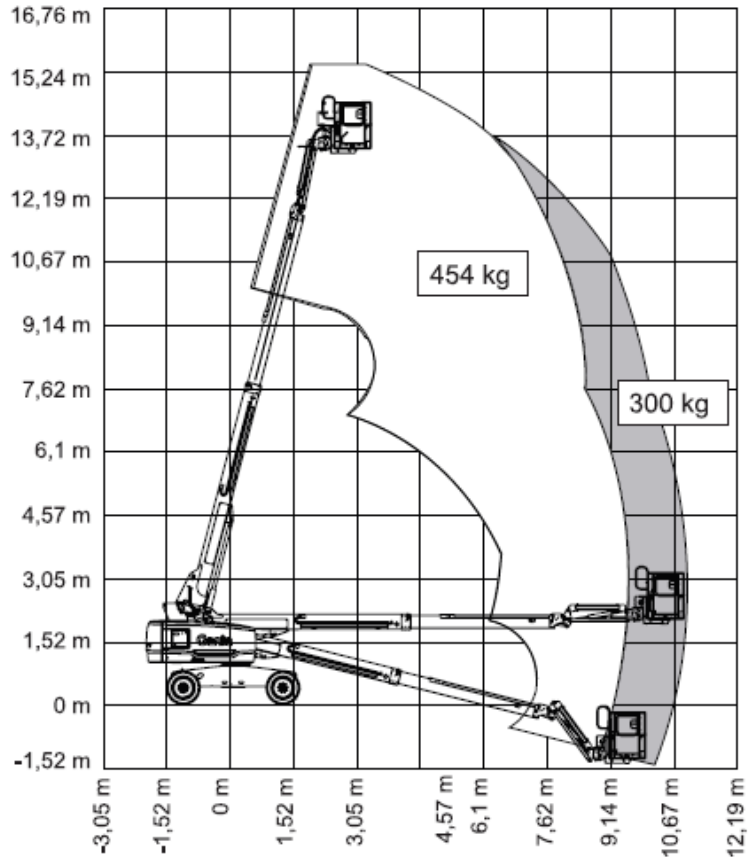

► Teleskop-Arbeitsbühne

► TB 160D (Genie S-45 XC)

Bauart	Teleskop mit Korbarm
Arbeitshöhe	ca. 15,56 m
Plattformhöhe	ca. 13,56 m
Reichweite max.	ca. 11,02 m
Tragfähigkeit max.	ca. 300 kg (2 Pers.) ca. 454 kg (3 Pers.)
Korbgröße	ca. 2,44 x 0,91 m
Korb drehbar	ja
(Transport) Länge (ca. 7,37m)	ca. 9,47 m
Transportbreite	ca. 2,49 m
Transporthöhe	ca. 2,51 m
seitlicher Überhang	ca. 0,91 m
Eigengewicht	ca. 7075 kg
Aufstellneigung	ca. 7° längs/5° quer
Antrieb	Diesel