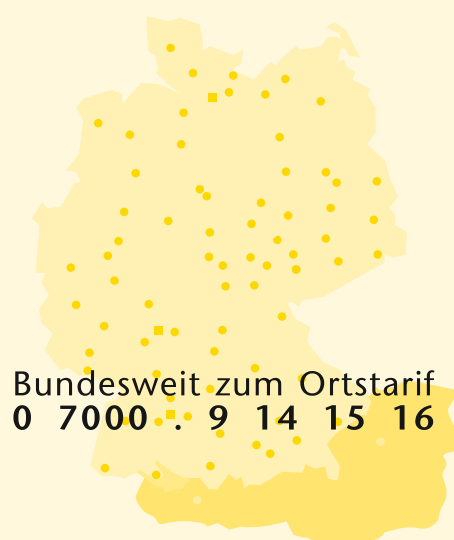

► Teleskop-Arbeitsbühne

► TB 160

Vermietung | Verkauf | Service
Partner der System Lift AG

Bauart	Teleskop mit Korbarm
Arbeitshöhe	ca. 15,72 m
Plattformhöhe	ca. 13,72 m
Reichweite max.	ca. 11,18 m
Tragfähigkeit max.	ca. 227 kg
Korbgröße	ca. 1,83 x 0,76 m
Korb drehbar	ja
(Transport) Länge (ca. 6,80 m)	ca. 8,48 m
Transportbreite	ca. 2,30 m
Transporthöhe	ca. 2,49 m
seitlicher Überhang	ca. 0,87 m
Eigengewicht	ca. 7.005 kg
Aufstellneigung	ca. 3°
Antrieb	Diesel

Bundesweit zum Ortstarif
0 7000 . 9 14 15 16