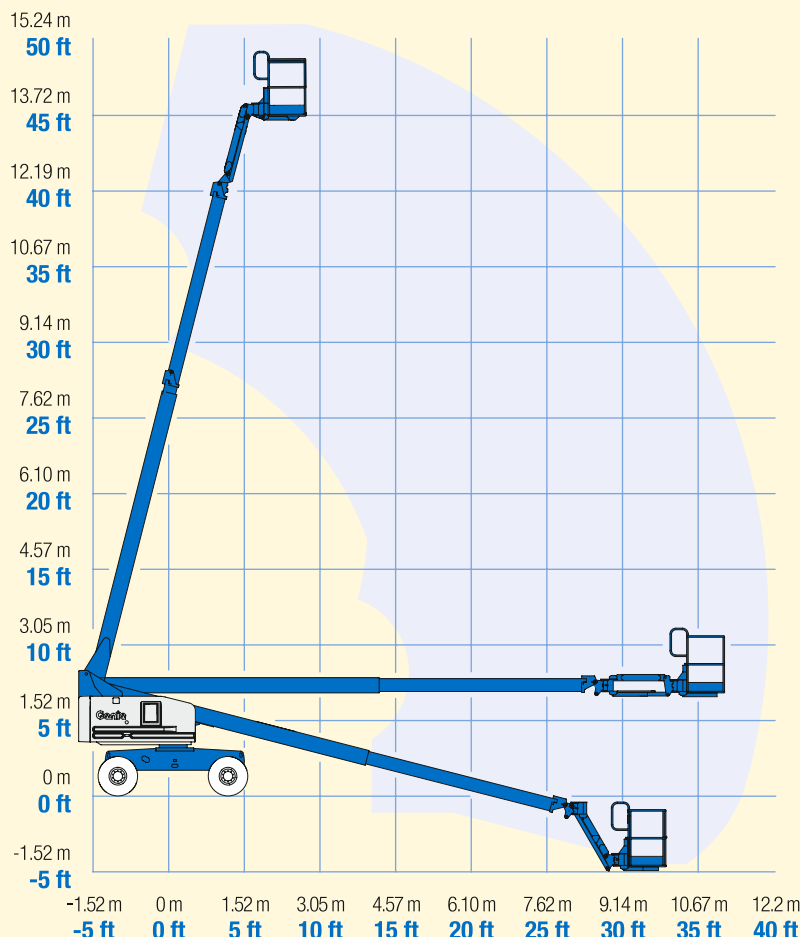

► Teleskop-Arbeitsbühne

► TB 160

Vermietung | Verkauf | Service
Partner der System Lift AG

Bauart	Teleskop mit Korbarm
Arbeitshöhe	ca. 15,72 m
Plattformhöhe	ca. 13,72 m
Reichweite max.	ca. 11,18 m
Tragfähigkeit max.	ca. 227 kg
Korbgröße	ca. 1,83 x 0,76 m
Korb drehbar	ja
(Transport) Länge (ca. 6,80 m)	ca. 8,48 m
Transportbreite	ca. 2,30 m
Transporthöhe	ca. 2,49 m
seitlicher Überhang	ca. 0,87 m
Eigengewicht	ca. 7.005 kg
Aufstellneigung	ca. 3°
Antrieb	Diesel

Bundesweit zum Ortstarif
0 7000 . 9 14 15 16