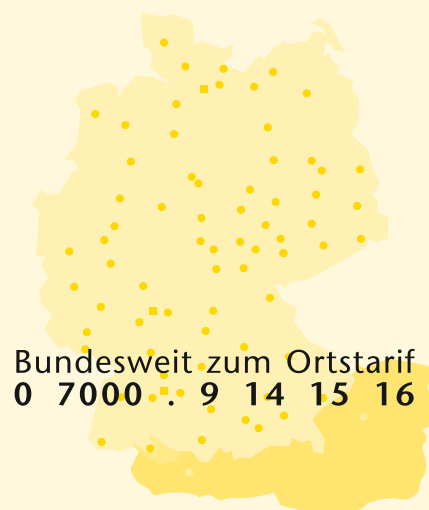

► LKW-Arbeitsbühne

► LK 570

Vermietung | Verkauf | Service
Partner der System Lift AG

Bauart	Teleskop mit Korbarm
Arbeitshöhe	ca. 57,00 m
Plattformhöhe	ca. 55,00 m
Reichweite max.	ca. 41,00 m
Tragfähigkeit max.	ca. 320 - 600 kg
Korbgröße	max. 3,82 x 0,97 m
Korb drehbar	ja
Transportlänge	ca. 11,95 m
Transportbreite	ca. 2,55 m
Transporthöhe	ca. 3,99 m
Abstützbreite	ca. 2,55 - 8,95 m
Eigengewicht	ca. 26.000 kg
Aufstellneigung	ca. 2 °
Führerscheinklasse	nur mit Bedienpersonal

Diagramm: bitte wenden

Bundesweit zum Ortstarif
0 7000 . 9 14 15 16