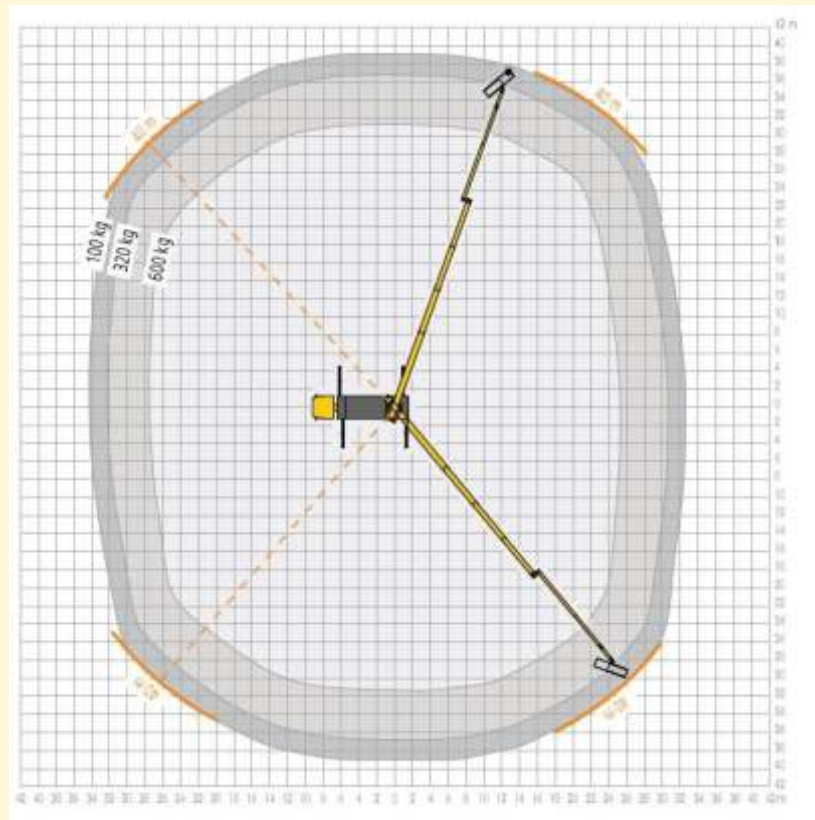

► LKW-Arbeitsbühne

► LK 540

Vermietung | Verkauf | Service
Partner der System Lift AG

Bauart	Teleskop mit Korbarm
Arbeitshöhe	ca. 54,00 m
Plattformhöhe	ca. 52,00 m
Reichweite max.	ca. 40,00 m
Tragfähigkeit max.	ca. 320 - 600 kg
Korbgröße	max. 3,82 x 0,97 m
Korb drehbar	ja
Transportlänge	ca. 11,95 m
Transportbreite	ca. 2,55 m
Transporthöhe	ca. 3,99 m
Abstützbreite	ca. 2,55 - 8,95 m
Eigengewicht	ca. 26.000 kg
Aufstellneigung	ca. 2 °
Führerscheinklasse	nur mit Bedienpersonal