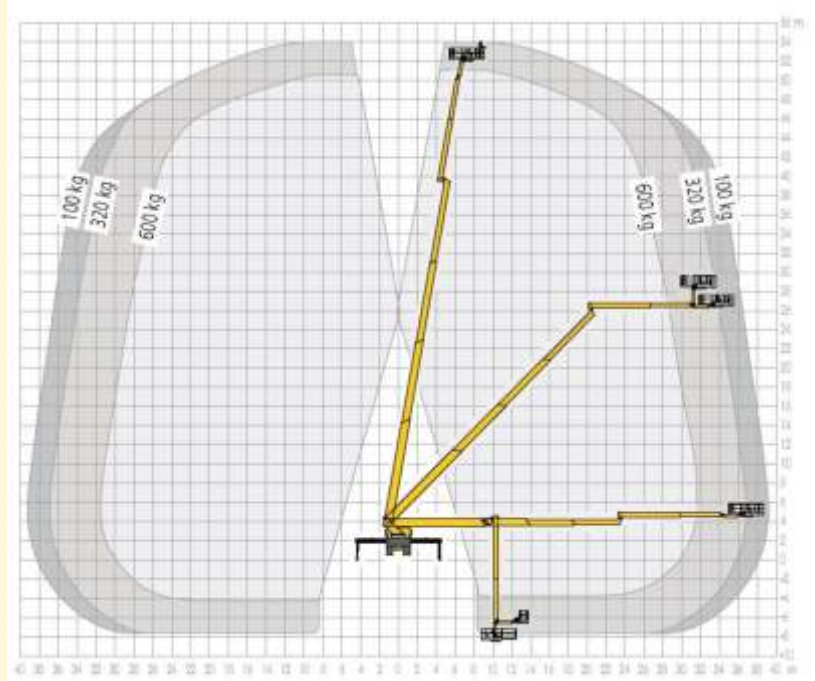

► LKW-Arbeitsbühne

► LK 540

Vermietung | Verkauf | Service
Partner der System Lift AG

Bauart	Teleskop mit Korbarm
Arbeitshöhe	ca. 54,00 m
Plattformhöhe	ca. 52,00 m
Reichweite max.	ca. 40,00 m
Tragfähigkeit max.	ca. 320 - 600 kg
Korbgröße	max. 3,82 x 0,97 m
Korb drehbar	ja
Transportlänge	ca. 11,95 m
Transportbreite	ca. 2,55 m
Transporthöhe	ca. 3,99 m
Abstützbreite	ca. 2,55 - 8,95 m
Eigengewicht	ca. 26.000 kg
Aufstellneigung	ca. 2 °
Führerscheinklasse	nur mit Bedienpersonal