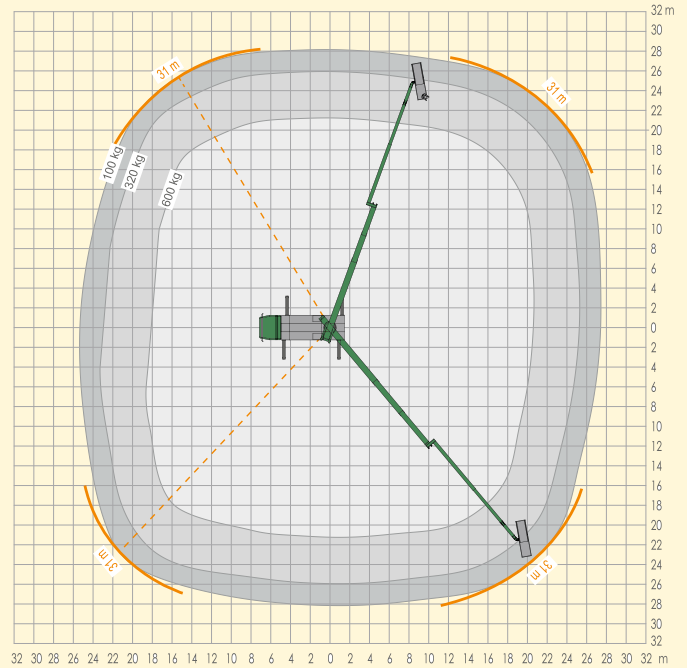

► LKW-Arbeitsbühne

► LK 380

Vermietung | Verkauf | Service
Partner der System Lift AG

Bauart	Teleskop mit Korbarm
Arbeitshöhe	ca. 38,00 m
Plattformhöhe	ca. 36,00 m
Reichweite max.	ca. 31,00 m
Tragfähigkeit max.	ca. 320 - 600 kg
Korbgröße	max. 3,82 x 0,97 m
Korb drehbar	ja
Transportlänge	ca. 11,95 m
Transportbreite	ca. 2,55 m
Transporthöhe	ca. 3,99 m
Abstützbreite	ca. 2,55 - 8,95 m
Eigengewicht	ca. 26.000 kg
Aufstellneigung	ca. 2 °
Führerscheinklasse	nur mit Bedienpersonal