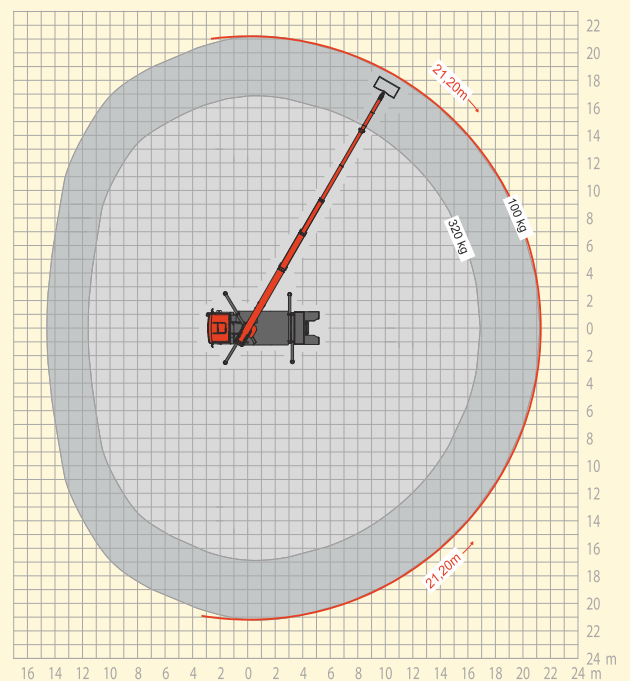

► LKW-Arbeitsbühne

► LK 330

Vermietung | Verkauf | Service
Partner der System Lift AG

Bauart	Teleskop mit Korbarm
Arbeitshöhe	ca. 32,70 m
Plattformhöhe	ca. 30,70 m
Reichweite max.	ca. 21,20 m
Tragfähigkeit max.	ca. 320 kg
Korbgröße	ca. 1,70 x 0,68 m
Korb drehbar	ja
Transportlänge	ca. 8,72 m
Transportbreite	ca. 2,55 m
Transporthöhe	ca. 3,56 m
Abstützbreite	ca. 2,55 - 5,33 m
Eigengewicht	ca. 7.490 kg
Aufstellneigung	ca. 5°
Führerscheinklasse	C1

Bundesweit zum Ortstarif
0 7000 . 9 14 15 16