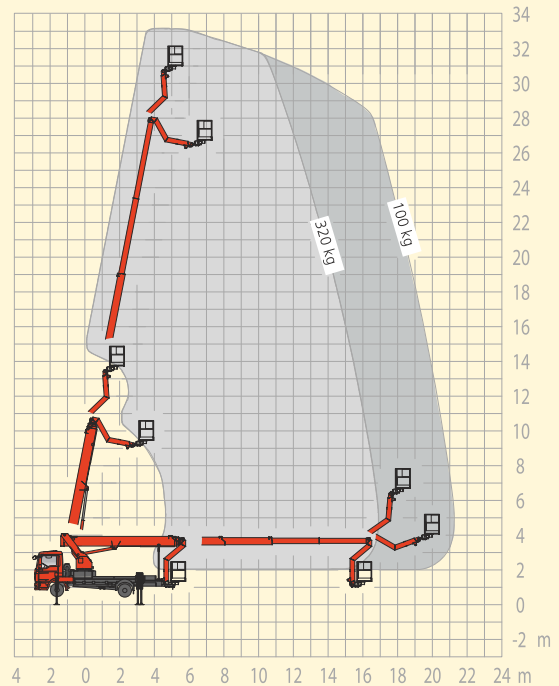

► LKW-Arbeitsbühne

► LK 330

Vermietung | Verkauf | Service
Partner der System Lift AG

Bauart	Teleskop mit Korbarm
Arbeitshöhe	ca. 32,70 m
Plattformhöhe	ca. 30,70 m
Reichweite max.	ca. 21,20 m
Tragfähigkeit max.	ca. 320 kg
Korbgröße	ca. 1,70 x 0,68 m
Korb drehbar	ja
Transportlänge	ca. 8,72 m
Transportbreite	ca. 2,55 m
Transporthöhe	ca. 3,56 m
Abstützbreite	ca. 2,55 - 5,33 m
Eigengewicht	ca. 7.490 kg
Aufstellneigung	ca. 5°
Führerscheinklasse	C1