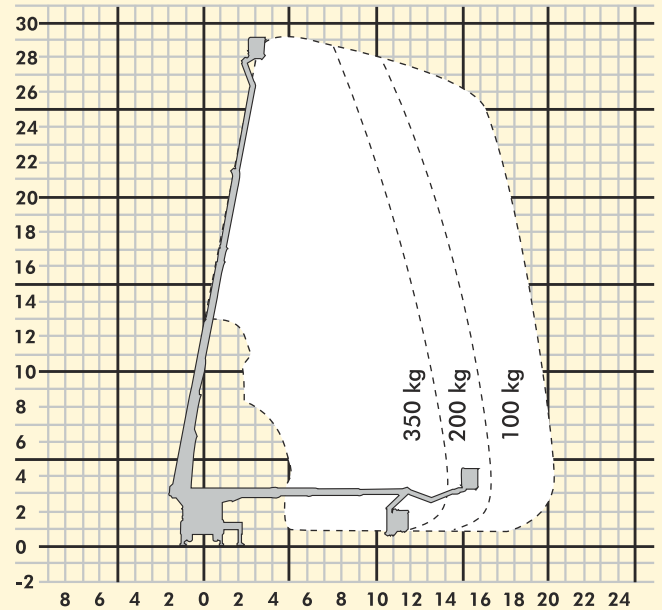

## ► LKW-Arbeitsbühne

### ► LK 300

Vermietung | Verkauf | Service  
Partner der System Lift AG

Bauart	Teleskop mit Korbarm
Arbeitshöhe	ca. 30,00 m
Plattformhöhe	ca. 28,00 m
Reichweite max.	ca. 20,50 m
Tragfähigkeit max.	ca. 350 kg
Korbgröße	ca. 1,80 x 1,00 m
Korb drehbar	ja
Transportlänge	ca. 7,45 m
Transportbreite	ca. 2,50 m
Transporthöhe	ca. 3,45 m
Abstützbreite	ca. 2,52 - 5,02 m
Eigengewicht	ca. 7.160 kg
Aufstellneigung	ca. 5°
Führerscheinklasse	C1