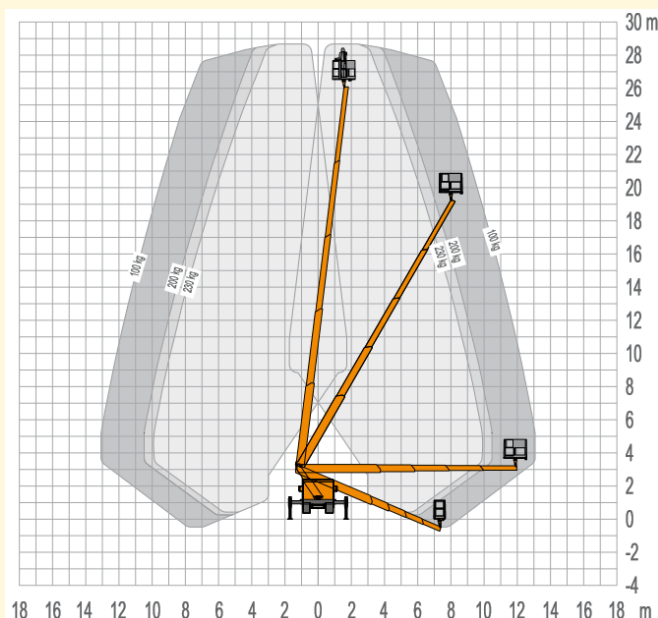

► LKW-Arbeitsbühne

► LK 290

Vermietung | Verkauf | Service
Partner der System Lift AG

Bauart	Teleskop
Arbeitshöhe	ca. 28,60 m
Plattformhöhe	ca. 26,60 m
Reichweite max.	ca. 16,20 m
Tragfähigkeit max.	ca. 230 kg
Korbgröße	ca. 1,40 x 0,70 m
Korb drehbar	ja
Transportlänge	ca. 6,92 m
Transportbreite	ca. 2,20 m
Transporthöhe	ca. 3,03 m
Abstützbreite	ca. 3,65 m
Eigengewicht	ca. 3.500 kg
Aufstellneigung	ca. 5°
Führerscheinklasse	B