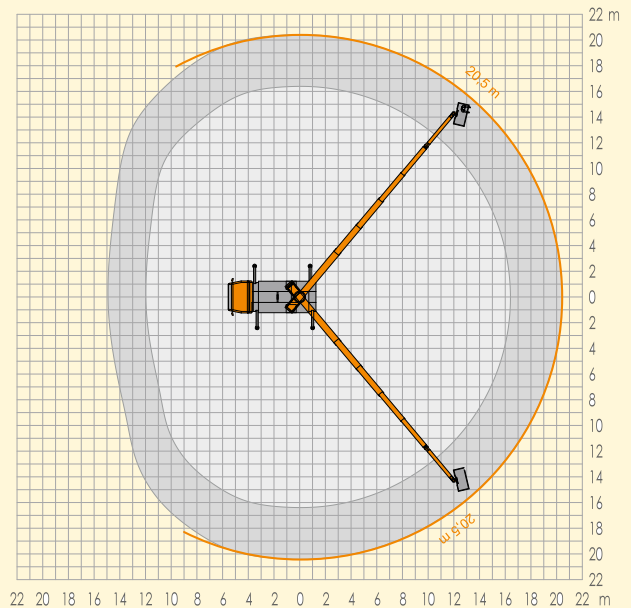

## ► LKW-Arbeitsbühne

## ► LK 285

Vermietung | Verkauf | Service  
Partner der System Lift AG

<b>Bauart</b>	<b>Teleskop mit Korbarm</b>
<b>Arbeitshöhe</b>	ca. 28,50 m
<b>Plattformhöhe</b>	ca. 26,50 m
<b>Reichweite max.</b>	ca. 20,50 m
<b>Tragfähigkeit max.</b>	ca. 320 kg
<b>Korbgröße</b>	ca. 1,70 x 0,86 m
<b>Korb drehbar</b>	ja
<b>Transportlänge</b>	ca. 6,96 m
<b>Transportbreite</b>	ca. 2,55 m
<b>Transporthöhe</b>	ca. 3,69 m
<b>Abstützbreite</b>	ca. 2,55 - 5,10 m
<b>Eigengewicht</b>	ca. 7.490 kg
<b>Aufstellneigung</b>	ca. 5 °
<b>Führerscheinklasse</b>	C1