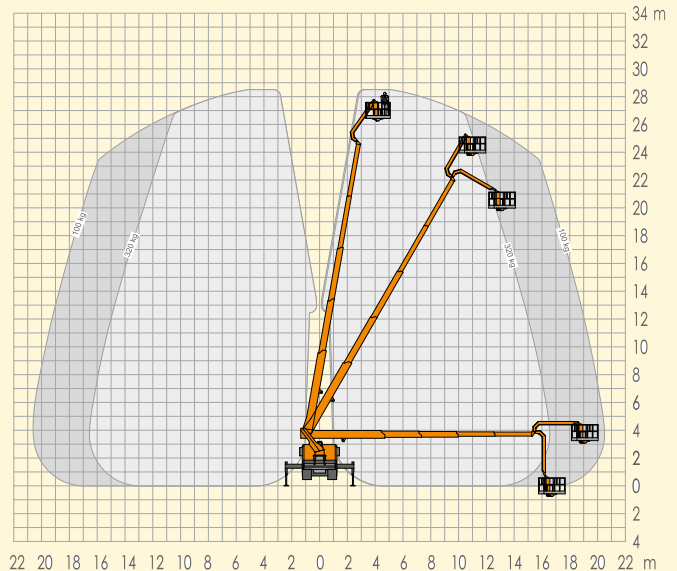

## ► LKW-Arbeitsbühne

## ► LK 285

Vermietung | Verkauf | Service  
Partner der System Lift AG

<b>Bauart</b>	<b>Teleskop mit Korbarm</b>
<b>Arbeitshöhe</b>	ca. 28,50 m
<b>Plattformhöhe</b>	ca. 26,50 m
<b>Reichweite max.</b>	ca. 20,50 m
<b>Tragfähigkeit max.</b>	ca. 320 kg
<b>Korbgröße</b>	ca. 1,70 x 0,86 m
<b>Korb drehbar</b>	ja
<b>Transportlänge</b>	ca. 6,96 m
<b>Transportbreite</b>	ca. 2,55 m
<b>Transporthöhe</b>	ca. 3,69 m
<b>Abstützbreite</b>	ca. 2,55 - 5,10 m
<b>Eigengewicht</b>	ca. 7.490 kg
<b>Aufstellneigung</b>	ca. 5 °
<b>Führerscheinklasse</b>	C1