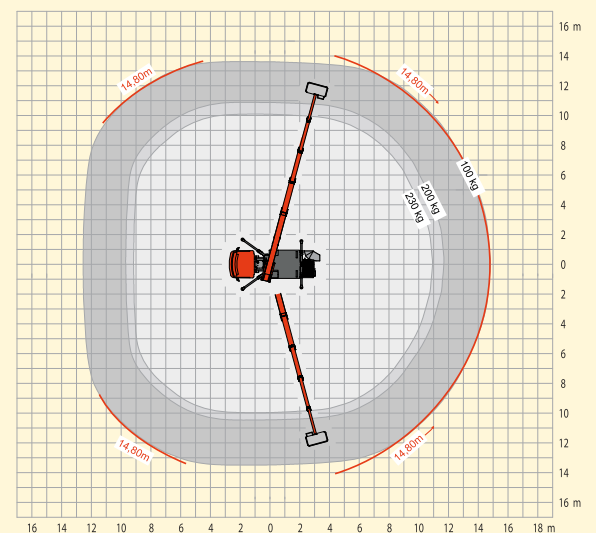

► LKW-Arbeitsbühne

► LK 270

Vermietung | Verkauf | Service
Partner der System Lift AG

Bundesweit zum Ortstarif
0 7000 . 9 14 15 16

Bauart	Teleskop
Arbeitshöhe	ca. 27,00 m
Plattformhöhe	ca. 25,00 m
Reichweite max.	ca. 14,80 m
Tragfähigkeit max.	ca. 230 kg
Korbgröße	ca. 1,40 x 0,70 m
Korb drehbar	ja
Transportlänge	ca. 6,75 m
Transportbreite	ca. 2,10 m
Transporthöhe	ca. 2,95 m
Abstützbreite	ca. 2,20 - 3,66 m
Eigengewicht	ca. 3.500 kg
Aufstellneigung	ca. 5°
Führerscheinklasse	B