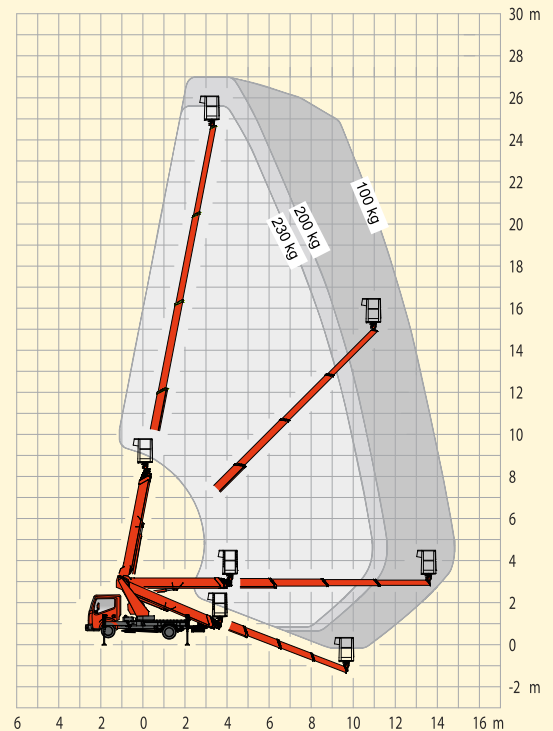

► LKW-Arbeitsbühne

► LK 270

Vermietung | Verkauf | Service
Partner der System Lift AG

Bundesweit zum Ortstarif
0 7000 . 9 14 15 16

Bauart	Teleskop
Arbeitshöhe	ca. 27,00 m
Plattformhöhe	ca. 25,00 m
Reichweite max.	ca. 14,80 m
Tragfähigkeit max.	ca. 230 kg
Korbgröße	ca. 1,40 x 0,70 m
Korb drehbar	ja
Transportlänge	ca. 6,75 m
Transportbreite	ca. 2,10 m
Transporthöhe	ca. 2,95 m
Abstützbreite	ca. 2,20 - 3,66 m
Eigengewicht	ca. 3.500 kg
Aufstellneigung	ca. 5°
Führerscheinklasse	B