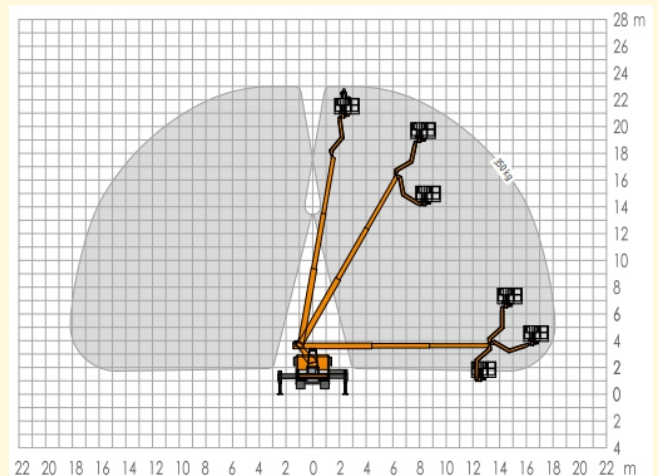

► LKW-Arbeitsbühne

► LK 230

Vermietung | Verkauf | Service
Partner der System Lift AG

Bauart	Teleskop mit Korbarm
Arbeitshöhe	ca. 23,00 m
Plattformhöhe	ca. 21,00 m
Reichweite max.	ca. 18,10 m
Tragfähigkeit max.	ca. 350 kg
Korbgröße	ca. 1,70 x 0,86 m
Korb drehbar	ja
Transportlänge	ca. 7,85 m
Transportbreite	ca. 2,52 m
Transporthöhe	ca. 3,56 m
Abstützbreite	ca. 2,52 - 5,37 m
Eigengewicht	ca. 6910 kg
Aufstellneigung	ca. 5 °
Führerscheinklasse	C1