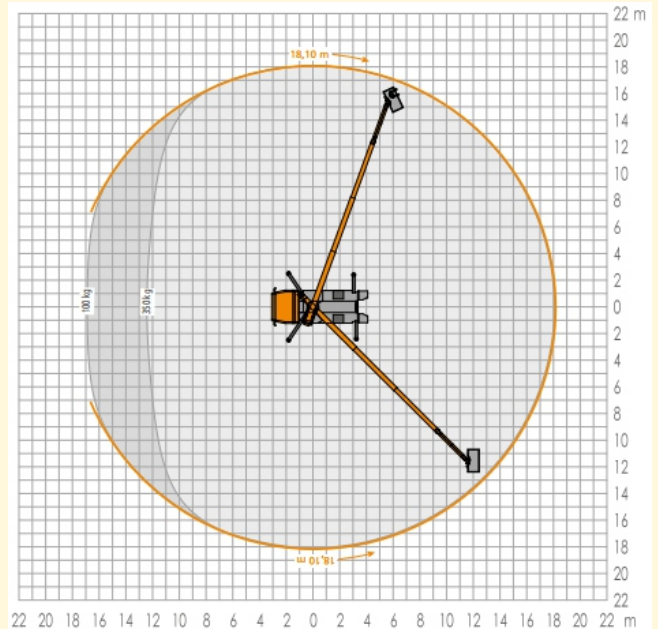

► LKW-Arbeitsbühne

► LK 230

Vermietung | Verkauf | Service
Partner der System Lift AG

Bauart	Teleskop mit Korbarm
Arbeitshöhe	ca. 23,00 m
Plattformhöhe	ca. 21,00 m
Reichweite max.	ca. 18,10 m
Tragfähigkeit max.	ca. 350 kg
Korbgröße	ca. 1,70 x 0,86 m
Korb drehbar	ja
Transportlänge	ca. 7,85 m
Transportbreite	ca. 2,52 m
Transporthöhe	ca. 3,56 m
Abstützbreite	ca. 2,52 - 5,37 m
Eigengewicht	ca. 6910 kg
Aufstellneigung	ca. 5 °
Führerscheinklasse	C1