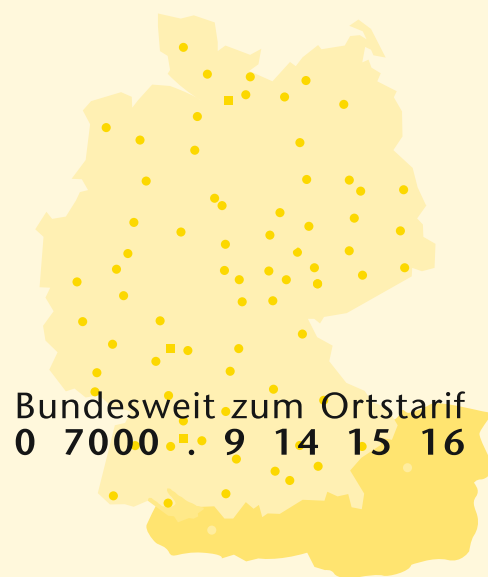

► Gelenkteleskop-Arbeitsbühne

► GTB 202DE

Vermietung | Verkauf | Service
Partner der System Lift AG

Bauart	Gelenkteleskop mit Korbarm
Arbeitshöhe	ca. 20,16 m
Plattformhöhe	ca. 18,16 m
Reichweite max.	ca. 11,15 m
Tragfähigkeit max.	ca. 227 kg
Korbgröße	ca. 1,83 x 0,76 m
Korbarm	horizontal 160° schwenkbar
Transportlänge	ca. 8,15 m
Transportbreite	ca. 2,49 m
Transporthöhe	ca. 2,54 m
seitlicher Überhang	ca. 0,81 m
Eigengewicht	ca. 7.697 kg
Aufstellneigung	ca. 5°
Antrieb	Diesel oder Elektro
	Allrad / Abriebfreie Reifen

Bundesweit zum Ortstarif
0 7000 . 9 14 15 16