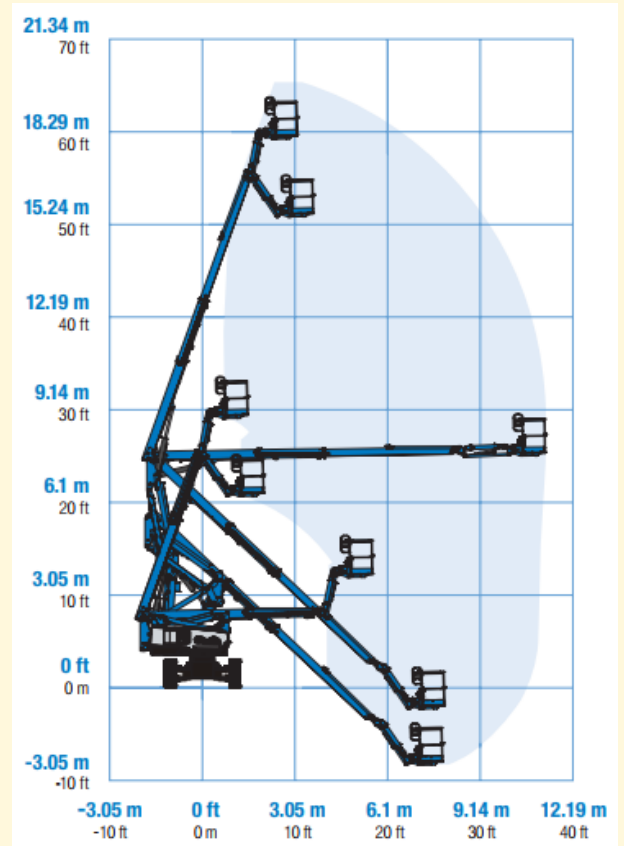

► Gelenkteleskop-Arbeitsbühne

► GTB 202DE

Vermietung | Verkauf | Service
Partner der System Lift AG

Bauart	Gelenkteleskop mit Korbarm
Arbeitshöhe	ca. 20,16 m
Plattformhöhe	ca. 18,16 m
Reichweite max.	ca. 11,15 m
Tragfähigkeit max.	ca. 227 kg
Korbgröße	ca. 1,83 x 0,76 m
Korbarm	horizontal 160° schwenkbar
Transportlänge	ca. 8,15 m
Transportbreite	ca. 2,49 m
Transporthöhe	ca. 2,54 m
seitlicher Überhang	ca. 0,81 m
Eigengewicht	ca. 7.697 kg
Aufstellneigung	ca. 5°
Antrieb	Diesel oder Elektro
	Allrad / Abriebfreie Reifen