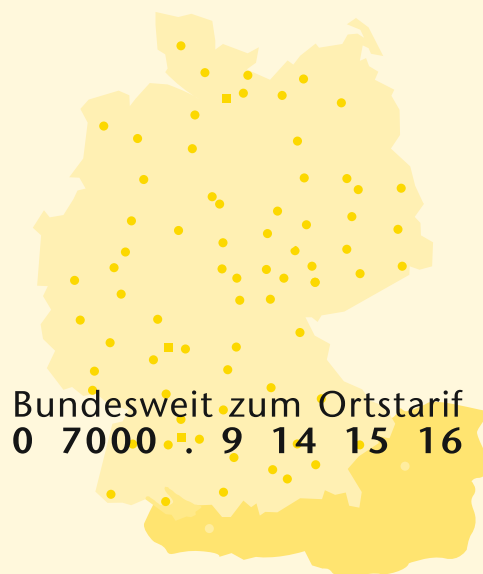

► Gelenkteleskop-Arbeitsbühne

► GTB 170E

Vermietung | Verkauf | Service
Partner der System Lift AG

Bauart	Gelenkteleskop mit Korbarm
Arbeitshöhe	ca. 17,00 m
Plattformhöhe	ca. 15,00 m
Reichweite max.	ca. 9,60 m
Tragfähigkeit max.	ca. 225 kg
Korbgröße	ca. 1,50 x 0,70 m
Korb drehbar	ja
Transportlänge	ca. 5,00 m
Transportbreite	ca. 1,50 m
Transporthöhe	ca. 2,10 m
seitlicher Überhang	ca. 0,01 m
Eigengewicht	ca. 7.648 kg
Aufstellneigung	ca. 3 °
Antrieb	Elektro

Bundesweit zum Ortstarif
0 7000 9 14 15 16