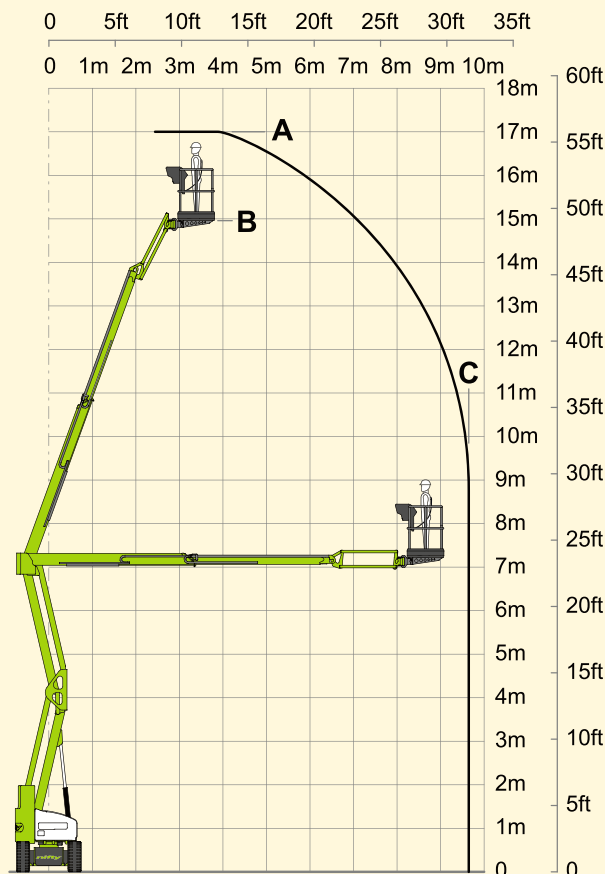

► Gelenkteleskop-Arbeitsbühne

► GTB 170E

Vermietung | Verkauf | Service
Partner der System Lift AG

Bauart	Gelenkteleskop mit Korbarm
Arbeitshöhe	ca. 17,00 m
Plattformhöhe	ca. 15,00 m
Reichweite max.	ca. 9,60 m
Tragfähigkeit max.	ca. 225 kg
Korbgröße	ca. 1,50 x 0,70 m
Korb drehbar	ja
Transportlänge	ca. 5,00 m
Transportbreite	ca. 1,50 m
Transporthöhe	ca. 2,10 m
seitlicher Überhang	ca. 0,01 m
Eigengewicht	ca. 7.648 kg
Aufstellneigung	ca. 3 °
Antrieb	Elektro