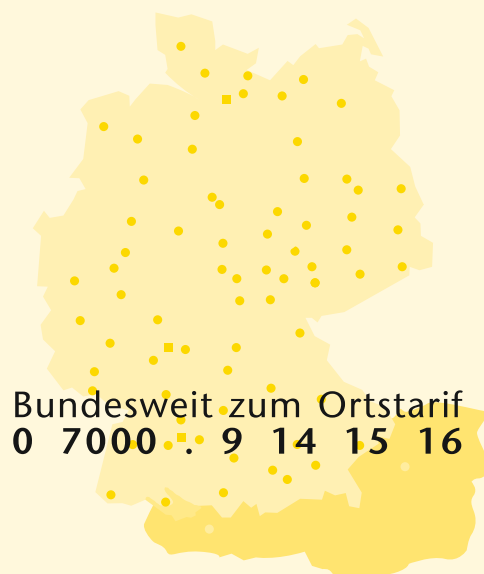

▶ Gelenkteleskop-Arbeitsbühne

▶ GTB 159D 4x4

Bauart	Gelenkteleskop mit Korbarm
Arbeitshöhe	ca. 15,86 m
Plattformhöhe	ca. 13,86 m
Reichweite max.	ca. 7,55 m
Tragfähigkeit max.	ca. 300 kg (2 Pers.) ca. 454 kg (3 Pers.)
Korbgröße	ca. 1,83 x 0,76 m
Korb drehbar	ja
Transportlänge	ca. 6,66 m
Transportbreite	ca. 2,29 m
Transporthöhe	ca. 2,25 m
Eigengewicht	ca. 6.854 kg
Aufstellneigung	ca. 2,5° / 4,5°
Antrieb	Diesel

Bundesweit zum Ortstarif
0 7000 . 9 14 15 16