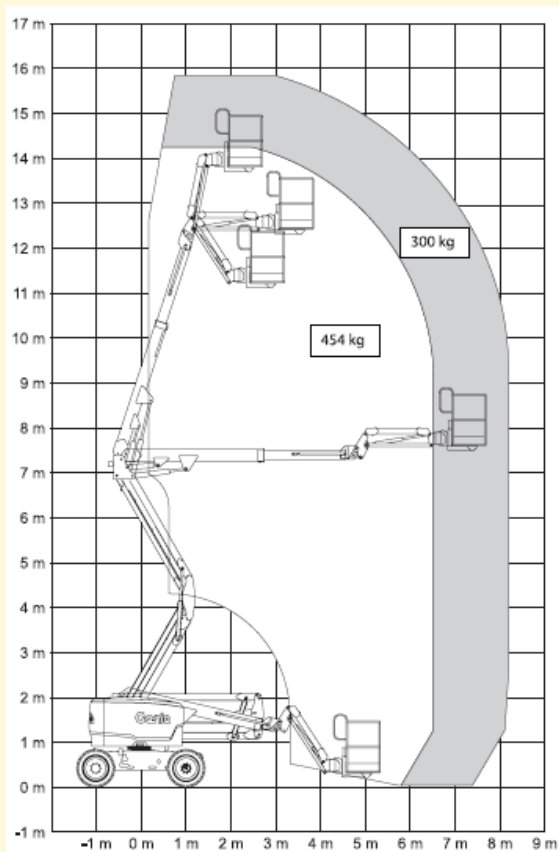

▶ Gelenkteleskop-Arbeitsbühne

▶ GTB 159D 4x4

Bauart	Gelenkteleskop mit Korbarm
Arbeitshöhe	ca. 15,86 m
Plattformhöhe	ca. 13,86 m
Reichweite max.	ca. 7,55 m
Tragfähigkeit max.	ca. 300 kg (2 Pers.) ca. 454 kg (3 Pers.)
Korbgröße	ca. 1,83 x 0,76 m
Korb drehbar	ja
Transportlänge	ca. 6,66 m
Transportbreite	ca. 2,29 m
Transporthöhe	ca. 2,25 m
Eigengewicht	ca. 6.854 kg
Aufstellneigung	ca. 2,5° / 4,5°
Antrieb	Diesel