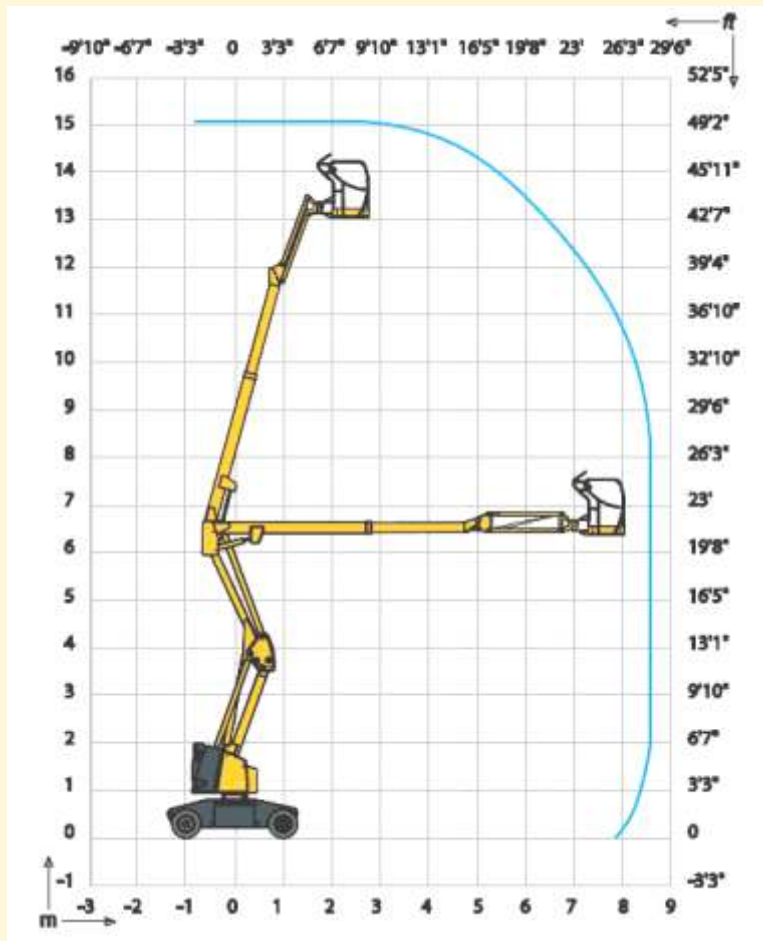

## ▶ Gelenkteleskop-Arbeitsbühne

## ▶ GTB 150E

Vermietung | Verkauf | Service  
Partner der System Lift AG

<b>Bauart</b>	Gelenkteleskop mit Korbarm
<b>Arbeitshöhe</b>	ca. 15,00 m
<b>Plattformhöhe</b>	ca. 13,00 m
<b>Reichweite max.</b>	ca. 8,45 m
<b>Tragfähigkeit max.</b>	ca. 230 kg
<b>Korbgröße</b>	ca. 1,20 x 0,80 m
<b>Korb drehbar</b>	ja
<b>Transportlänge</b>	ca. 6,60 m
<b>Transportbreite</b>	ca. 1,50 m
<b>Transporthöhe</b>	ca. 2,10 m
<b>Eigengewicht</b>	ca. 7.300 kg
<b>Aufstellneigung</b>	ca. 5°
<b>Antrieb</b>	Elektro