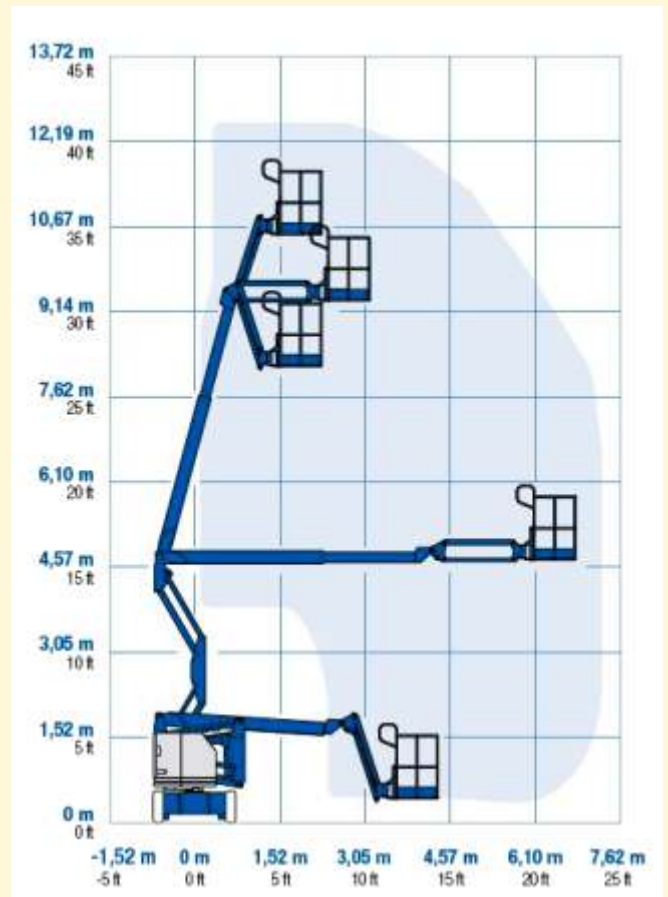

► Gelenkteleskop-Arbeitsbühne

► GTB 125D

Vermietung | Verkauf | Service
Partner der System Lift AG

Bauart	Gelenkteleskop mit Korbarm
Arbeitshöhe	ca. 12,62 m
Plattformhöhe	ca. 10,62 m
Reichweite max.	ca. 6,78 m
Tragfähigkeit max.	ca. 227 kg
Korbgröße	ca. 1,42 x 0,76 m
Korb drehbar	ja
(Transport) Länge (ca. 4,11 m)	ca. 5,66 m
Transportbreite	ca. 1,85 m
Transporthöhe	ca. 2,06 m
Eigengewicht	ca. 5.171 kg
Aufstellneigung	ca. 2,5° / 4,5°
Antrieb	Diesel