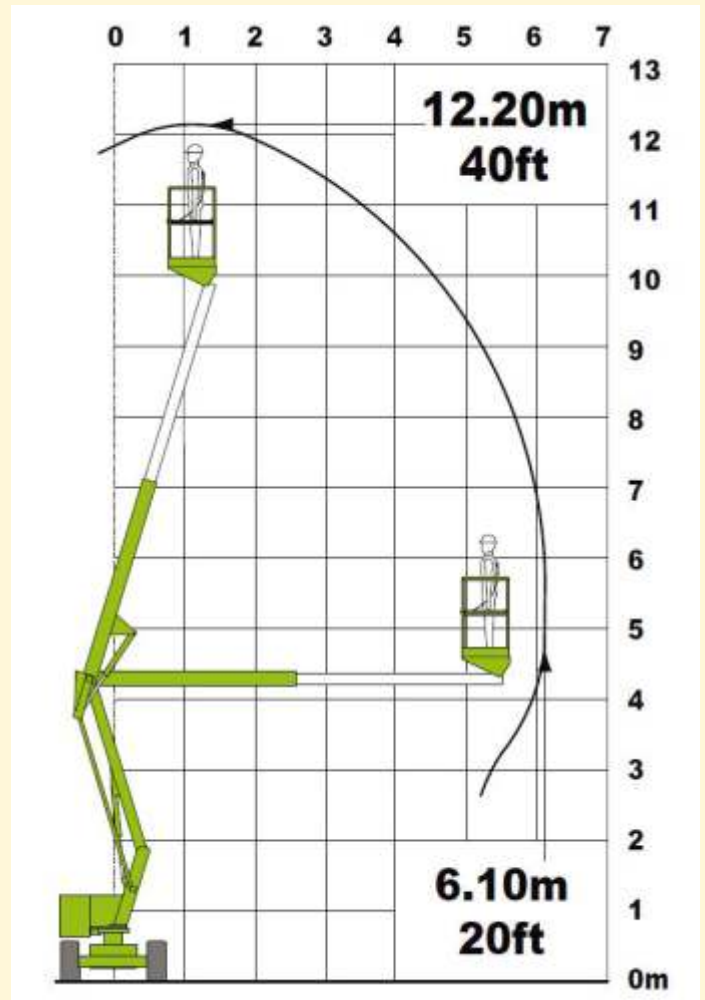

► Gelenkteleskop-Arbeitsbühne

► GTB 122DE

Vermietung | Verkauf | Service
Partner der System Lift AG

Bauart	Gelenkteleskop mit Korbarm
Arbeitshöhe	ca. 12,20 m
Plattformhöhe	ca. 10,20 m
Reichweite max.	ca. 6,10 m
Tragfähigkeit max.	ca. 200 kg
Korbgröße	ca. 1,10 x 0,65 m
Korb drehbar	ja
Transportlänge	ca. 4,10 m
Transportbreite	ca. 1,50 m
Transporthöhe	ca. 1,90 m
Eigengewicht	ca. 3.100 kg
Aufstellneigung	ca. 4 °
Antrieb	Diesel / Elektro