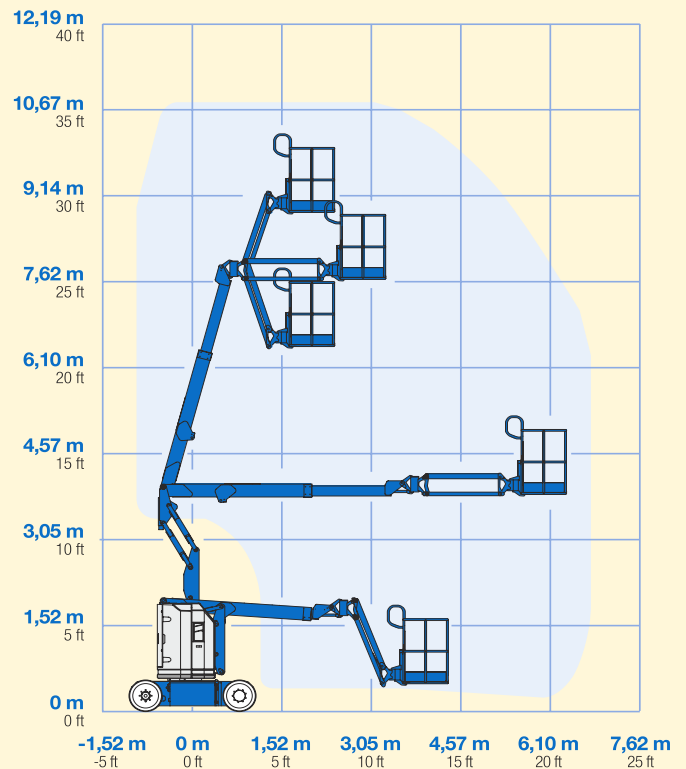

► Gelenkteleskop-Arbeitsbühne

► GTB 112E

Vermietung | Verkauf | Service
Partner der System Lift AG

Bauart	Gelenkteleskop mit Korbarm
Arbeitshöhe	ca. 10,89 m
Plattformhöhe	ca. 8,89 m
Reichweite max.	ca. 6,25 m
Tragfähigkeit max.	ca. 227 kg
Korbgröße	ca. 1,17 x 0,76 m
Korb drehbar	ja
Transportlänge	ca. 5,31 m
Transportbreite	ca. 1,20 m
Transporthöhe	ca. 2,00 m
Eigengewicht	ca. 6.450 kg
Antrieb	Elektro
Geländegängig	nein